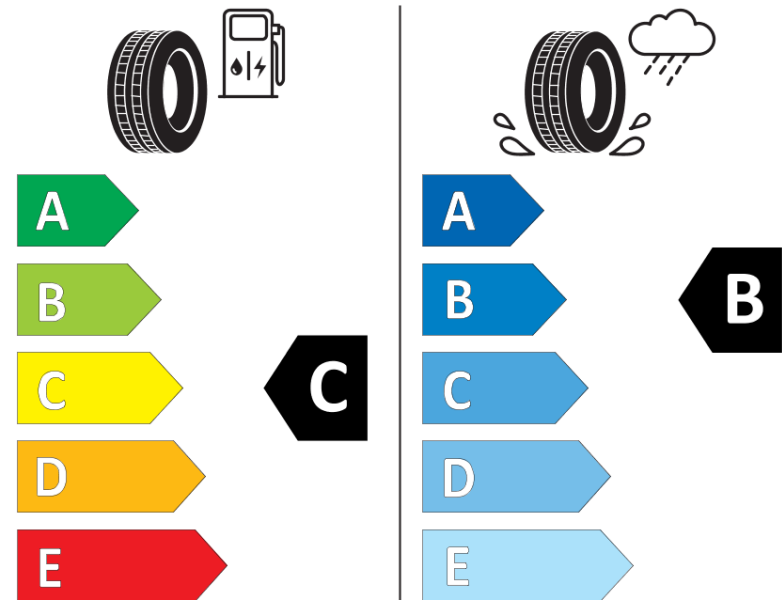

## Tuoteselosteella

ASETUS (EU) 2020/740

Tuotemerkki	MICHELIN
Kaupallinen nimi	CROSSCLIMATE 2
Tuotekoodi	897539
Koko	235/45R18
Kantavuustunnus	98
Suorituskykyluokka	Y
Polttoainetaloudellisuusluokka	C
Märkäpitoluokka	B
Vierintämeluluokka	B
Vierintämelun arvo	71 dB
Rengas lumiolosuhteisiin	Joo
Rengas jääolosuhteisiin	Ei
Valmistusajankohta	42/19
Valmistuksen lopetusajankohta	
Kuormitusluokka	XL
Lisätietoja	235/45 R18 98Y XL TL CROSSCLIMATE 2 MI

# ENERG

MICHELIN

897539

235/45R18 98 Y XL

C1

2020/740