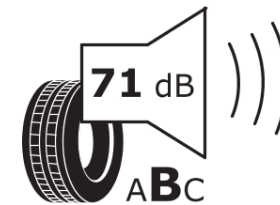

## Tuoteselosteella

ASETUS (EU) 2020/740

Tuotemerkki	MICHELIN
Kaupallinen nimi	CROSSCLIMATE 2
Tuotekoodi	897539
Koko	235/45R18
Kantavuustunnus	98
Suorituskykyluokka	Y
Polttoainetaloudellisuusluokka	C
Märkäpitoluokka	B
Vierintämeluluokka	B
Vierintämelun arvo	71 dB
Rengas lumiolosuhteisiin	Joo
Rengas jääolosuhteisiin	Ei
Valmistusajankohta	42/19
Valmistuksen lopetusajankohta	
Kuormitusluokka	XL
Lisätietoja	235/45 R18 98Y XL TL CROSSCLIMATE 2 MI

# ENERG

MICHELIN

897539

235/45R18 98 Y XL

C1

2020/740