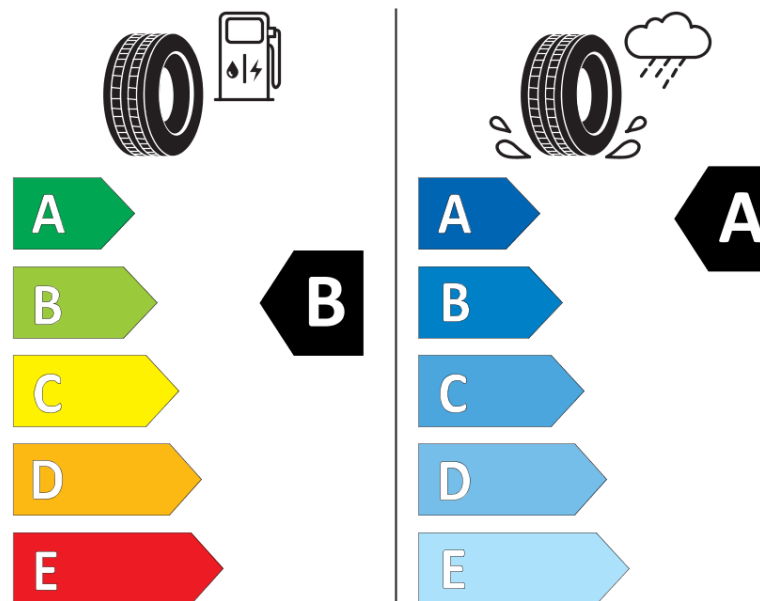

Tuoteselosteella

ASETUS (EU) 2020/740

Tuotemerkki	MICHELIN
Kaupallinen nimi	PRIMACY 4+
Tuotekoodi	897776
Koko	235/45R18
Kantavuustunnus	98
Suorituskykyluokka	W
Polttoainetaloudellisuusluokka	B
Märkäpitoluokka	A
Vierintämeluluokka	B
Vierintämelun arvo	70 dB
Rengas lumiolosuhteisiin	Ei
Rengas jääolosuhteisiin	Ei
Valmistusajankohta	35/20
Valmistuksen lopetusajankohta	
Kuormitusluokka	XL
Lisätietoja	235/45 R18 98W XL TL PRIMACY 4+ MI

ENERG

MICHELIN

897776

235/45R18 98 W XL

C1

2020/740