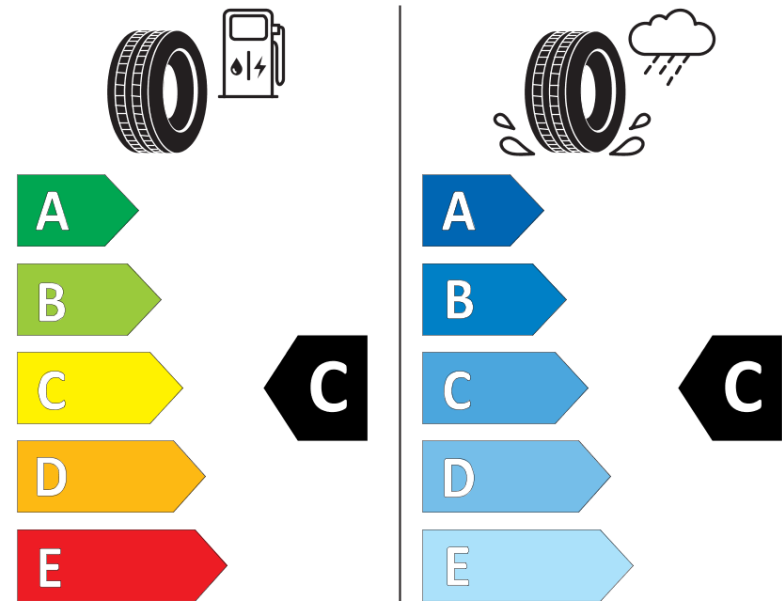

Tuoteselosteella

ASETUS (EU) 2020/740

Tuotemerkki	MICHELIN
Kaupallinen nimi	LATITUDE CROSS
Tuotekoodi	899083
Koko	255/60R18
Kantavuustunnus	112
Suorituskykyluokka	V
Polttoainetaloudellisuusluokka	C
Märkäpitoluokka	C
Vierintämeluluokka	B
Vierintämelun arvo	72 dB
Rengas lumiolosuhteisiin	Ei
Rengas jääolosuhteisiin	Ei
Valmistusajankohta	41/17
Valmistuksen lopetusajankohta	
Kuormitusluokka	XL
Lisätietoja	255/60 R18 112V XL TL LATITUDE CROSS MI

ENERG

MICHELIN

899083

255/60R18 112 V

C1