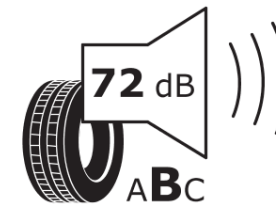

ENERG

MICHELIN

900911

235/65R16C 115/113 R

C2