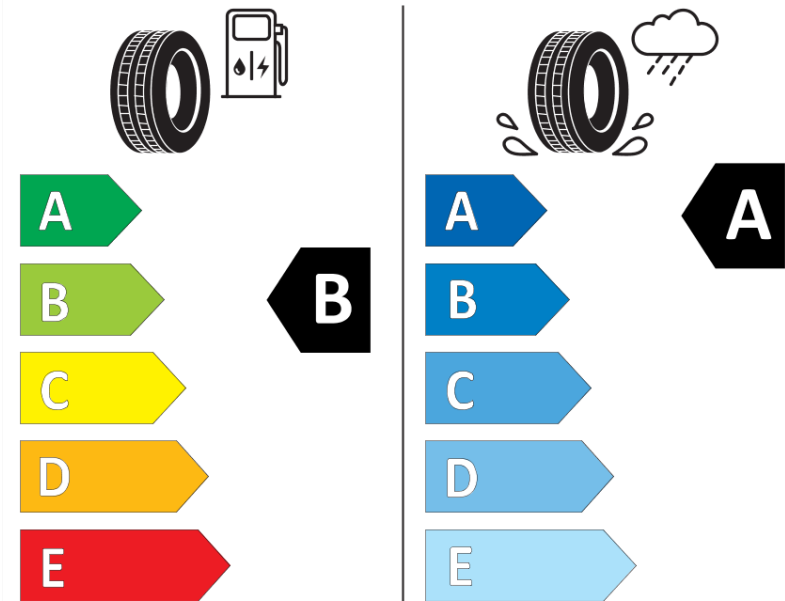

Tuoteselosteella

ASETUS (EU) 2020/740

Tuotemerkki	MICHELIN
Kaupallinen nimi	AGILIS 3
Tuotekoodi	900911
Koko	235/65R16C
Kantavuustunnus	115
Kantavuustunnus pariasennetuille renkaille	113

Suorituskykyluokka	R
Polttoainetaloudellisuusluokka	B
Märkäpitoluokka	A
Vierintämeluluokka	B
Vierintämelun arvo	72 dB
Rengas lumiolosuhteisiin	Ei
Valmistusajankohta	12/18

ENERG

MICHELIN

900911

235/65R16C 115/113 R

C2

2020/740