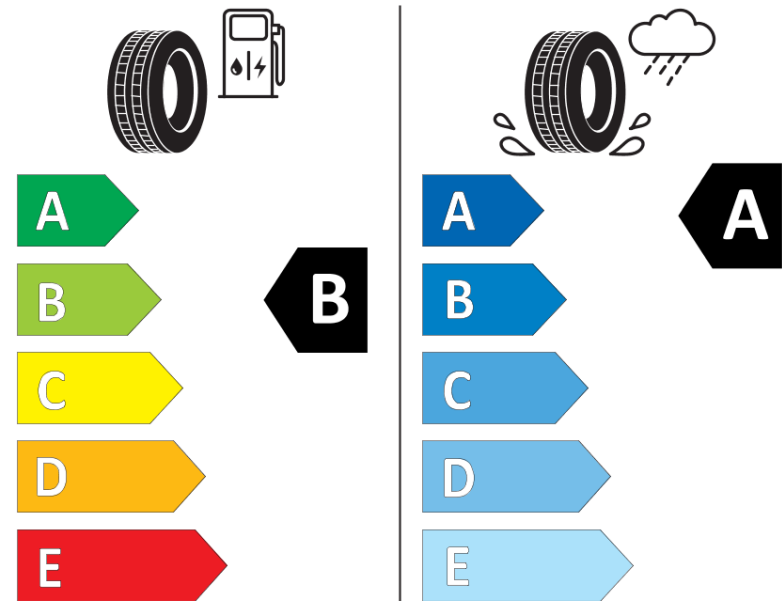

Tuoteselosteella

ASETUS (EU) 2020/740

Tuotemerkki	MICHELIN
Kaupallinen nimi	PILOT SPORT EV A T0
Tuotekoodi	902372
Koko	255/40R20
Kantavuustunnus	101
Suorituskykyluokka	W
Polttoainetaloudellisuusluokka	B
Märkäpitoluokka	A
Vierintämeluluokka	B
Vierintämelun arvo	71 dB
Rengas lumiolosuhteisiin	Ei
Rengas jääolosuhteisiin	Ei
Valmistusajankohta	36/19
Valmistuksen lopetusajankohta	
Kuormitusluokka	XL
Lisätietoja	255/40 R20 101W XL TL PILOT SPORT EV ACOUSTIC T0 MI

ENERG

MICHELIN

902372

255/40R20 101 W

C1