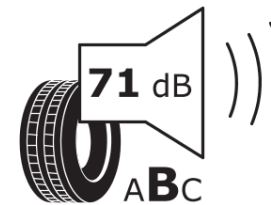

ENERG

MICHELIN

902413

255/45R19 104 H

C1