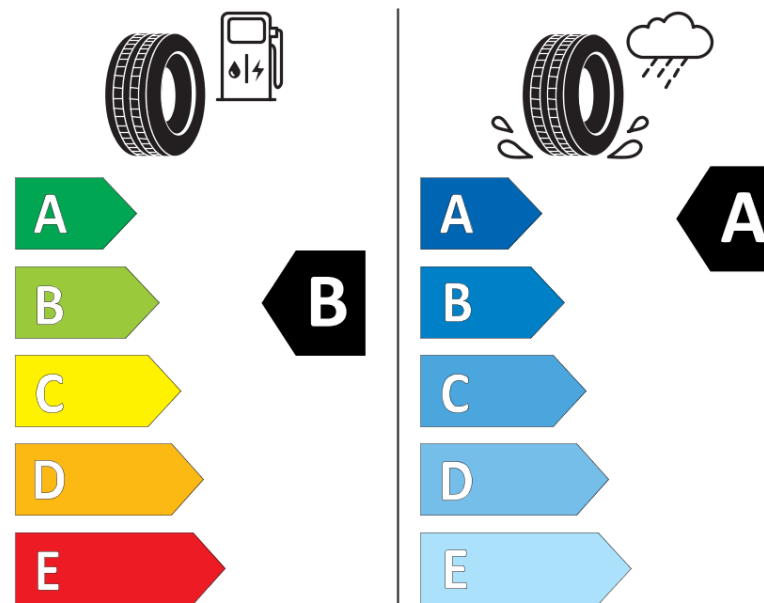

## Tuoteselosteella

ASETUS (EU) 2020/740

Tuotemerkki	BFGOODRICH
Kaupallinen nimi	ADVANTAGE SUV
Tuotekoodi	904662
Koko	235/50R18
Kantavuustunnus	101
Suorituskykyluokka	V
Polttoainetaloudellisuusluokka	B
Märkäpitoluokka	A
Vierintämeluluokka	B
Vierintämelun arvo	70 dB
Rengas lumiolosuhteisiin	Ei
Rengas jääolosuhteisiin	Ei
Valmistusajankohta	46/18
Valmistuksen lopetusajankohta	
Kuormitusluokka	XL
Lisätietoja	235/50 R18 101V XL TL ADVANTAGE SUV GO

# ENERG

BFGOODRICH

904662

235/50R18 101 V

C1

2020/740