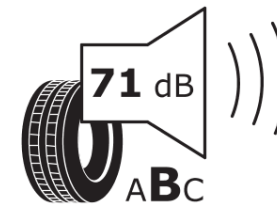

ENERG

MICHELIN

904748

255/35R20 97 H XL

C1