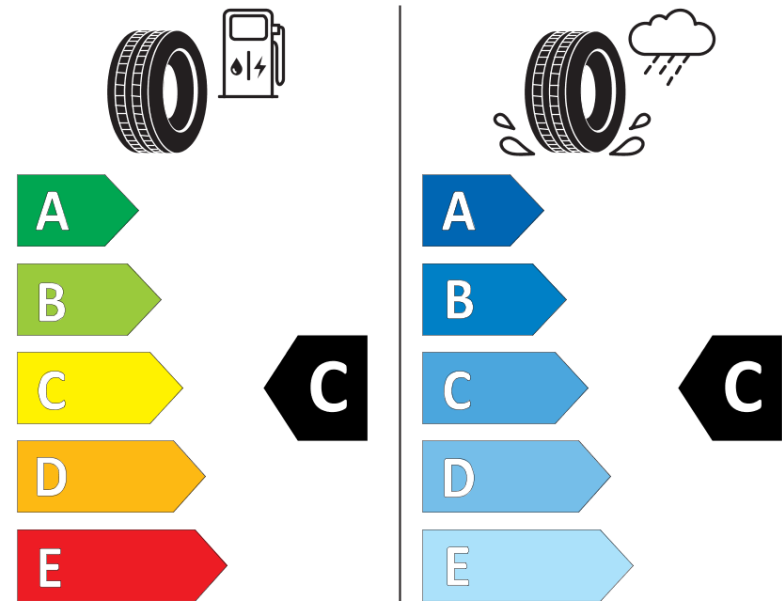

Tuoteselosteella

ASETUS (EU) 2020/740

Tuotemerkki	MICHELIN
Kaupallinen nimi	LATITUDE CROSS
Tuotekoodi	905116
Koko	265/65R17
Kantavuustunnus	112
Suorituskykyluokka	H
Polttoainetaloudellisuusluokka	C
Märkäpitoluokka	C
Vierintämeluluokka	B
Vierintämelun arvo	71 dB
Rengas lumiolosuhteisiin	Ei
Rengas jääolosuhteisiin	Ei
Valmistusajankohta	38/09
Valmistuksen lopetusajankohta	
Kuormitusluokka	SL
Lisätietoja	265/65 R17 112H TL LATITUDE CROSS MI

ENERG

MICHELIN

905116

265/65R17 112 H

C1

2020/740