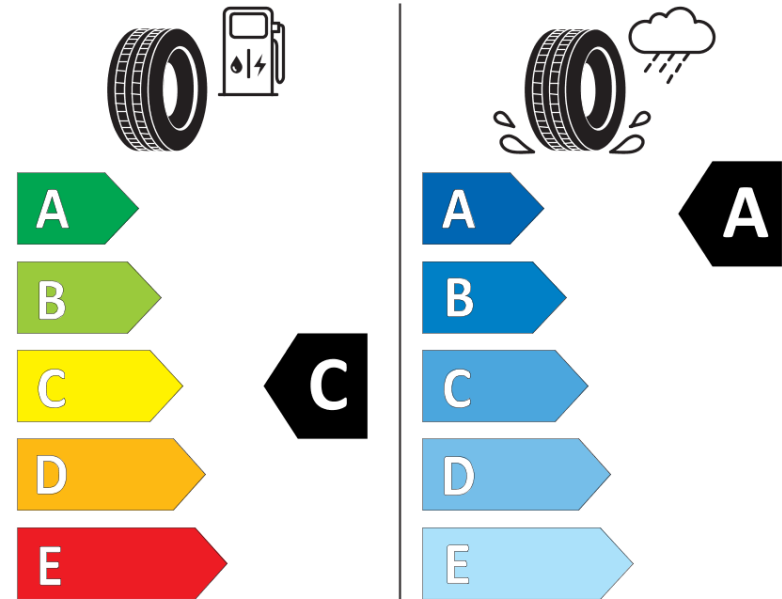

## Tuoteselosteella

ASETUS (EU) 2020/740

Tuotemerkki	MICHELIN
Kaupallinen nimi	CROSSCLIMATE 3 SPORT
Tuotekoodi	905384
Koko	245/35R21
Kantavuustunnus	96
Suorituskykyluokka	Y
Polttoainetaloudellisuusluokka	C
Märkäpitoluokka	A
Vierintämeluluokka	B
Vierintämelun arvo	72 dB
Rengas lumiolosuhteisiin	Joo
Rengas jääolosuhteisiin	Ei
Valmistusajankohta	11/26
Valmistuksen lopetusajankohta	
Kuormitusluokka	XL
Lisätietoja	245/35 R21 96Y XL TL CROSSCLIMATE 3 SPORT MI

# ENERG

MICHELIN

905384

245/35R21 96 Y XL

C1

2020/740