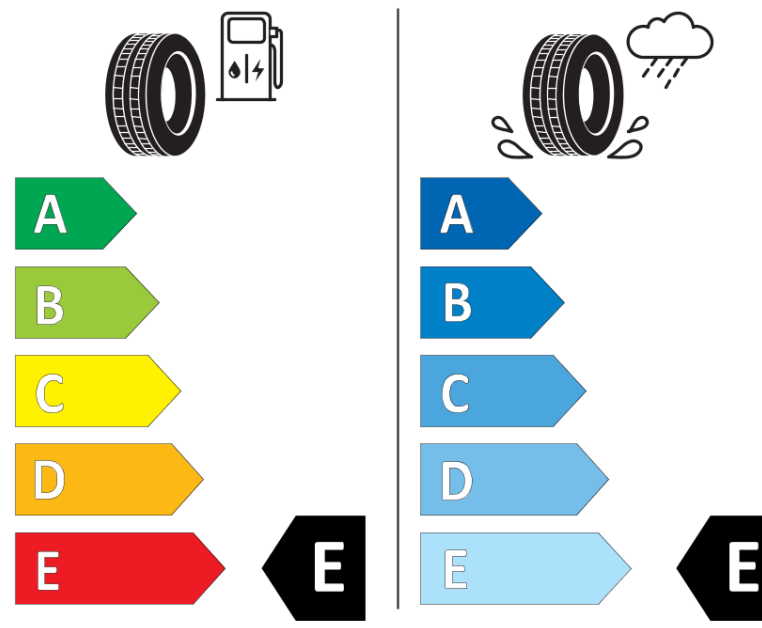

Tuoteselosteella

ASETUS (EU) 2020/740

Tuotemerkki	BFGOODRICH
Kaupallinen nimi	TRAIL-TERRAIN T/A
Tuotekoodi	907840
Koko	255/65R17
Kantavuustunnus	110
Suorituskykyluokka	T
Polttoainetaloudellisuusluokka	E
Märkäpitoluokka	E
Vierintämeluluokka	B
Vierintämelun arvo	72 dB
Rengas lumiolosuhteisiin	Joo
Rengas jääolosuhteisiin	Ei
Valmistusajankohta	17/20
Valmistuksen lopetusajankohta	
Kuormitusluokka	SL
Lisätietoja	255/65R17 110T TL TRAIL-TERRAIN T/A ORWL GO

ENERG

BFGoodrich

907840

255/65R17 110 T

C1

2020/740