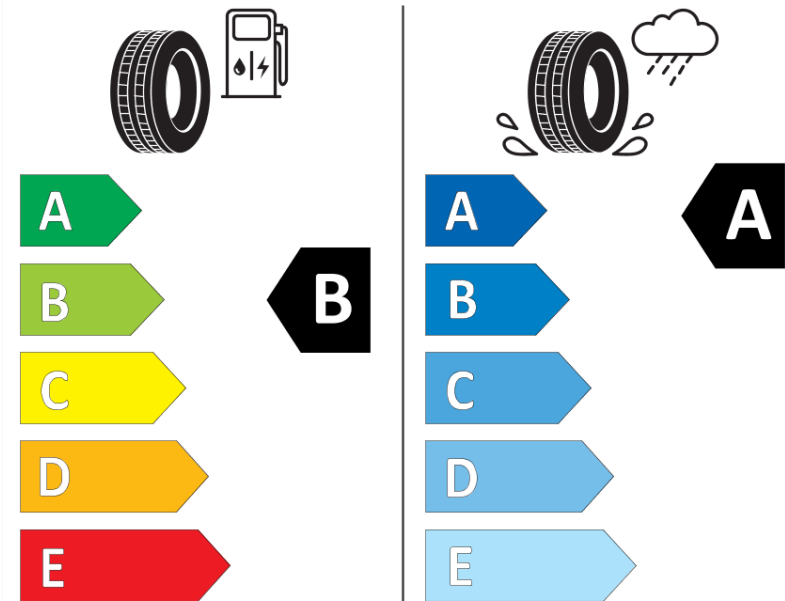

Tuoteselosteella

ASETUS (EU) 2020/740

Tuotemerkki	MICHELIN
Kaupallinen nimi	AGILIS 3
Tuotekoodi	909050
Koko	205/70R15C
Kantavuustunnus	106
Kantavuustunnus pariasennetuille renkaille	104

Suorituskykyluokka	R
Polttoainetaloudellisuusluokka	B
Märkäpitoluokka	A
Vierintämeluluokka	B
Vierintämelun arvo	72 dB
Rengas lumiolosuhteisiin	Ei
Valmistusajankohta	07/19
Valmistuksen lopetusajankohta	
Lisätietoja	205/70 R 15C 106/104R TL AGILIS 3 MI

Vaihtoehtoinen kantavuustunnus yksittäisasennuksessa

Vaihtoehtoinen kantavuustunnus pariasennuksessa

Vaihtoehtoinen suorituskykyluokka

ENERG

MICHELIN

909050

205/70R15C 106/104 R

C2