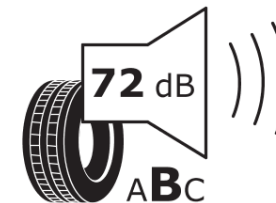

Tuoteselosteella

ASETUS (EU) 2020/740

Tuotemerkki	MICHELIN
Kaupallinen nimi	AGILIS 3
Tuotekoodi	909050
Koko	205/70R15C
Kantavuustunnus	106
Kantavuustunnus pariasennetuille renkaille	104

Suorituskykyluokka	R
Polttoainetaloudellisuusluokka	B
Märkäpitoluokka	A
Vierintämeluluokka	B
Vierintämelun arvo	72 dB
Rengas lumiolosuhteisiin	Ei
Valmistusajankohta	07/19
Valmistuksen lopetusajankohta	
Lisätietoja	205/70 R 15C 106/104R TL AGILIS 3 MI

Vaihtoehtoinen kantavuustunnus yksittäisasennuksessa

Vaihtoehtoinen kantavuustunnus pariasennuksessa

Vaihtoehtoinen suorituskykyluokka

ENERG

MICHELIN

909050

205/70R15C 106/104 R

C2