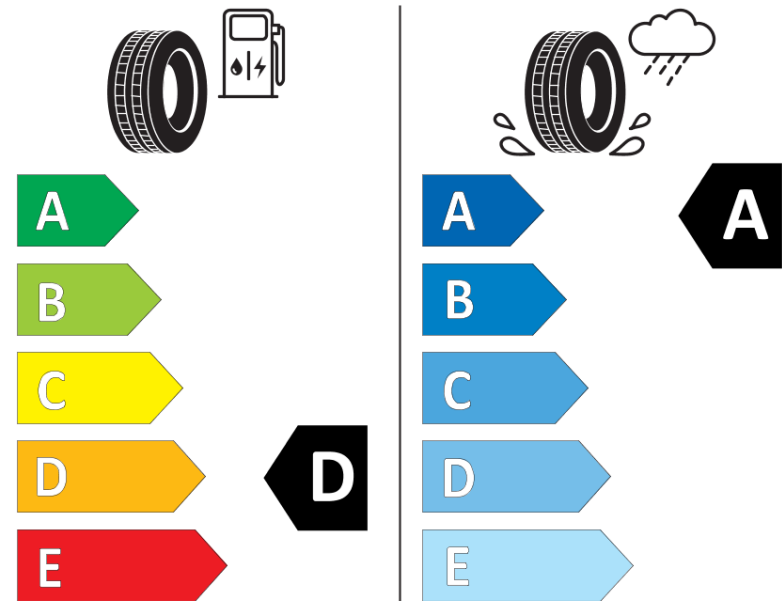

Tuoteselosteella

ASETUS (EU) 2020/740

Tuotemerkki	MICHELIN
Kaupallinen nimi	PILOT SUPER SPORT
Tuotekoodi	916404
Koko	235/35ZR19
Kantavuustunnus	91
Suorituskykyluokka	(Y)
Polttoainetaloudellisuusluokka	D
Märkäpitoluokka	A
Vierintämeluluokka	B
Vierintämelun arvo	71 dB
Rengas lumiolosuhteisiin	Ei
Rengas jääolosuhteisiin	Ei
Valmistusajankohta	31/08
Valmistuksen lopetusajankohta	
Kuormitusluokka	XL
Lisätietoja	235/35 ZR19 (91Y) EXTRA LOAD TL PILOT SUPER SPORT MI

ENERG

MICHELIN

916404

235/35ZR19 (91Y) XL

C1

2020/740