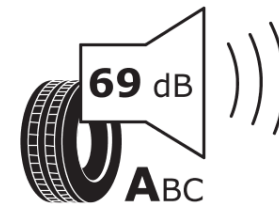

Tuoteselosteella

ASETUS (EU) 2020/740

Tuotemerkki	MICHELIN
Kaupallinen nimi	PRIMACY 3
Tuotekoodi	917826
Koko	215/65R16
Kantavuustunnus	102
Suorituskykyluokka	V
Polttoainetaloudellisuusluokka	B
Märkäpitoluokka	A
Vierintämeluluokka	A
Vierintämelun arvo	69 dB
Rengas lumiolosuhteisiin	Ei
Rengas jääolosuhteisiin	Ei
Valmistusajankohta	29/13
Valmistuksen lopetusajankohta	
Kuormitusluokka	XL
Lisätietoja	215/65 R16 102V EXTRA LOAD TL PRIMACY 3 GRNX MI

ENERG

MICHELIN

917826

215/65R16 102 V

C1

2020/740