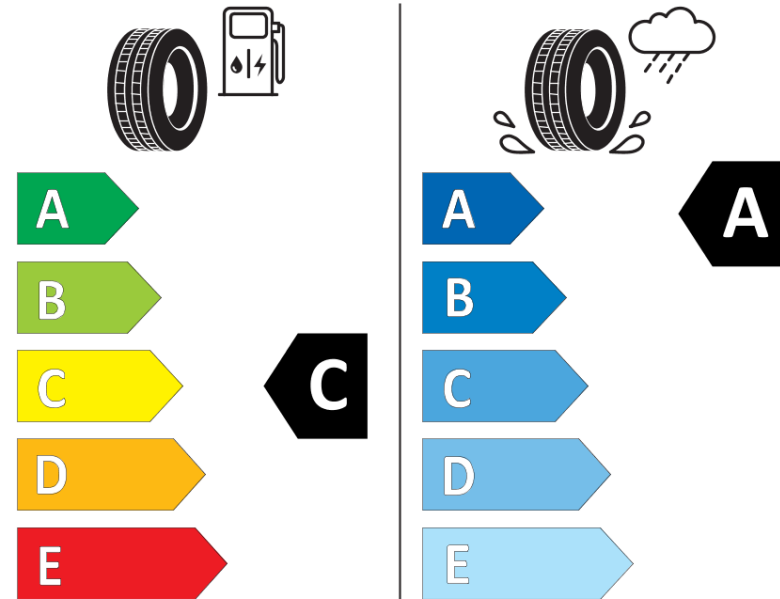

Tuoteselosteella

ASETUS (EU) 2020/740

Tuotemerkki	MICHELIN
Kaupallinen nimi	LATITUDE SPORT 3
Tuotekoodi	919695
Koko	255/50R19
Kantavuustunnus	107
Suorituskykyluokka	W
Polttoainetaloudellisuusluokka	C
Märkäpitoluokka	A
Vierintämeluluokka	B
Vierintämelun arvo	72 dB
Rengas lumiolosuhteisiin	Ei
Rengas jääolosuhteisiin	Ei
Valmistusajankohta	17/13
Valmistuksen lopetusajankohta	
Kuormitusluokka	XL
Lisätietoja	255/50 R19 107W XL TL LATITUDE SPORT 3 ZP GRNX MI

ENERG

MICHELIN

919695

255/50R19 107 W

C1