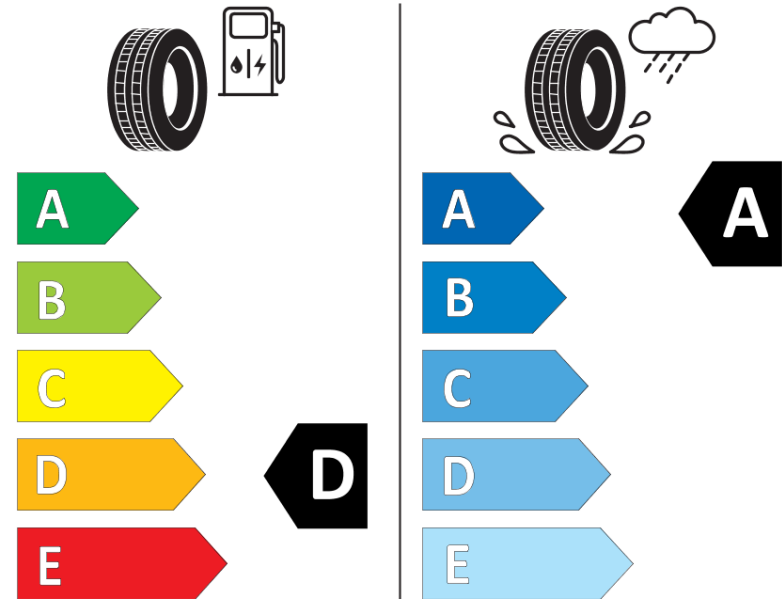

Tuoteselosteella

ASETUS (EU) 2020/740

Tuotemerkki	MICHELIN
Kaupallinen nimi	PILOT SPORT 4
Tuotekoodi	920102
Koko	245/35ZR18
Kantavuustunnus	92
Suorituskykyluokka	(Y)
Polttoainetaloudellisuusluokka	D
Märkäpitoluokka	A
Vierintämeluluokka	B
Vierintämelun arvo	71 dB
Rengas lumiolosuhteisiin	Ei
Rengas jääolosuhteisiin	Ei
Valmistusajankohta	51/15
Valmistuksen lopetusajankohta	
Kuormitusluokka	XL
Lisätietoja	245/35 ZR18 (92Y) XL TL PILOT SPORT 4 MI

ENERG

MICHELIN

920102

245/35ZR18 (92Y) XL

C1