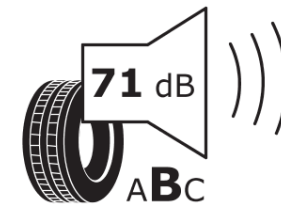

Tuoteselosteella

ASETUS (EU) 2020/740

Tuotemerkki	MICHELIN
Kaupallinen nimi	PILOT SPORT 4
Tuotekoodi	920102
Koko	245/35ZR18
Kantavuustunnus	92
Suorituskykyluokka	(Y)
Polttoainetaloudellisuusluokka	D
Märkäpitoluokka	A
Vierintämeluluokka	B
Vierintämelun arvo	71 dB
Rengas lumiolosuhteisiin	Ei
Rengas jääolosuhteisiin	Ei
Valmistusajankohta	51/15
Valmistuksen lopetusajankohta	
Kuormitusluokka	XL
Lisätietoja	245/35 ZR18 (92Y) XL TL PILOT SPORT 4 MI

ENERG

MICHELIN

920102

245/35ZR18 (92Y) XL

C1

2020/740