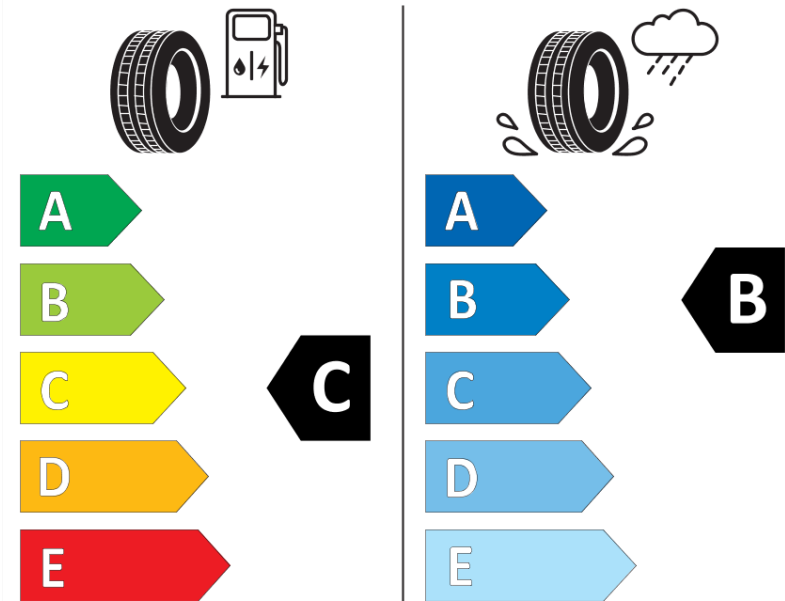

Tuoteselosteella

ASETUS (EU) 2020/740

Tuotemerkki	MICHELIN
Kaupallinen nimi	AGILIS ALPIN
Tuotekoodi	920172
Koko	225/75R16C
Kantavuustunnus	121
Kantavuustunnus pariasennetuille renkaille	120

Suorituskykyluokka	R
Polttoainetaloudellisuusluokka	C
Märkäpitoluokka	B
Vierintämeluluokka	B
Vierintämelun arvo	73 dB
Rengas lumiolosuhteisiin	Joo
Valmistusajankohta	25/14

ENERG

MICHELIN

920172

225/75R16C 121/120 R

C2

2020/740