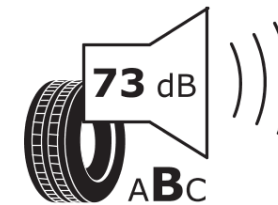

ENERG

MICHELIN

920172

225/75R16C 121/120 R

C2