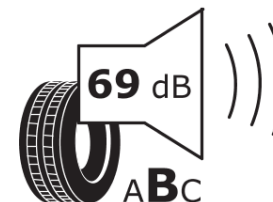

A

B

C

D

E

D

A

B

C

D

E

C