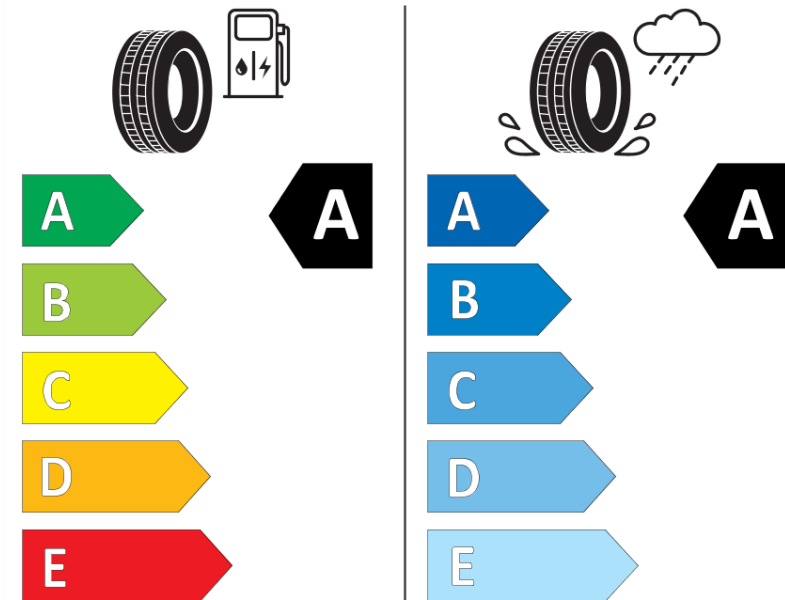

Tuoteselosteella

ASETUS (EU) 2020/740

Tuotemerkki	MICHELIN
Kaupallinen nimi	PRIMACY 4 S2
Tuotekoodi	920543
Koko	195/65R15
Kantavuustunnus	91
Suorituskykyluokka	H
Polttoainetaloudellisuusluokka	A
Märkäpitoluokka	A
Vierintämeluluokka	B
Vierintämelun arvo	69 dB
Rengas lumiolosuhteisiin	Ei
Rengas jääolosuhteisiin	Ei
Valmistusajankohta	49/18
Valmistuksen lopetusajankohta	
Kuormitusluokka	SL
Lisätietoja	195/65 R15 91H TL PRIMACY 4 S2 MI

ENERG

MICHELIN

920543

195/65R15 91 H

C1

2020/740