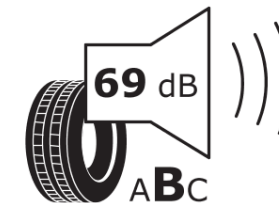

Tuoteselosteella

ASETUS (EU) 2020/740

Tuotemerkki	MICHELIN
Kaupallinen nimi	PRIMACY 4 S2
Tuotekoodi	920543
Koko	195/65R15
Kantavuustunnus	91
Suorituskykyluokka	H
Polttoainetaloudellisuusluokka	A
Märkäpitoluokka	A
Vierintämeluluokka	B
Vierintämelun arvo	69 dB
Rengas lumiolosuhteisiin	Ei
Rengas jääolosuhteisiin	Ei
Valmistusajankohta	49/18
Valmistuksen lopetusajankohta	
Kuormitusluokka	SL
Lisätietoja	195/65 R15 91H TL PRIMACY 4 S2 MI

ENERG

MICHELIN

920543

195/65R15 91 H

C1

2020/740