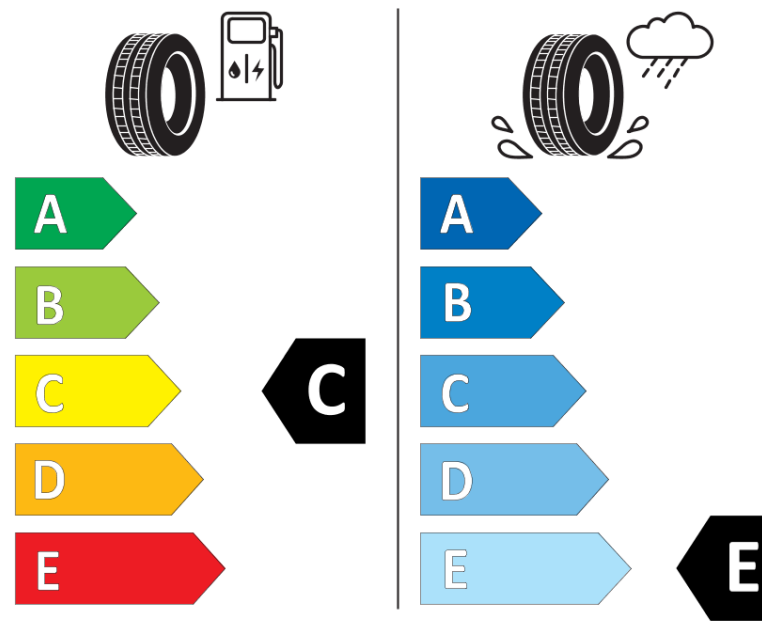

MICHELIN

920580

195/60R15 92 H

C1