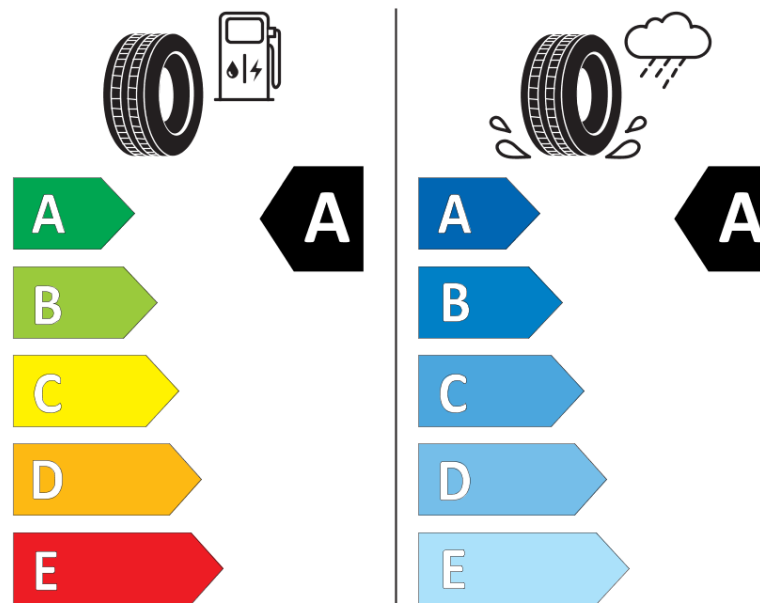

Tuoteselosteella

ASETUS (EU) 2020/740

Tuotemerkki	MICHELIN
Kaupallinen nimi	PRIMACY 4 S2
Tuotekoodi	920789
Koko	205/55R16
Kantavuustunnus	91
Suorituskykyluokka	H
Polttoainetaloudellisuusluokka	A
Märkäpitoluokka	A
Vierintämeluluokka	B
Vierintämelun arvo	69 dB
Rengas lumiolosuhteisiin	Ei
Rengas jääolosuhteisiin	Ei
Valmistusajankohta	43/17
Valmistuksen lopetusajankohta	
Kuormitusluokka	SL
Lisätietoja	205/55 R16 91H TL PRIMACY 4 S2 MI

ENERG

MICHELIN

920789

205/55R16 91 H

C1

2020/740