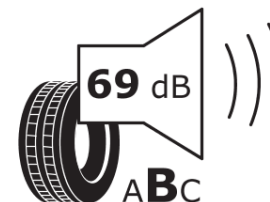

Tuoteselosteella

ASETUS (EU) 2020/740

Tuotemerkki	MICHELIN
Kaupallinen nimi	PRIMACY 4 S2
Tuotekoodi	920789
Koko	205/55R16
Kantavuustunnus	91
Suorituskykyluokka	H
Polttoainetaloudellisuusluokka	A
Märkäpitoluokka	A
Vierintämeluluokka	B
Vierintämelun arvo	69 dB
Rengas lumiolosuhteisiin	Ei
Rengas jääolosuhteisiin	Ei
Valmistusajankohta	43/17
Valmistuksen lopetusajankohta	
Kuormitusluokka	SL
Lisätietoja	205/55 R16 91H TL PRIMACY 4 S2 MI

ENERG

MICHELIN

920789

205/55R16 91 H

C1

2020/740