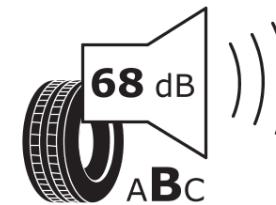

Tuoteselosteella

ASETUS (EU) 2020/740

Tuotemerkki	MICHELIN
Kaupallinen nimi	E PRIMACY
Tuotekoodi	920838
Koko	165/65R15
Kantavuustunnus	81
Suorituskykyluokka	T
Polttoainetaloudellisuusluokka	A
Märkäpitoluokka	B
Vierintämeluluokka	B
Vierintämelun arvo	68 dB
Rengas lumiolosuhteisiin	Ei
Rengas jääolosuhteisiin	Ei
Valmistusajankohta	04/20
Valmistuksen lopetusajankohta	
Kuormitusluokka	SL
Lisätietoja	165/65 R15 81T TL E PRIMACY MI

ENERG

MICHELIN

920838

165/65R15 81 T

C1

2020/740