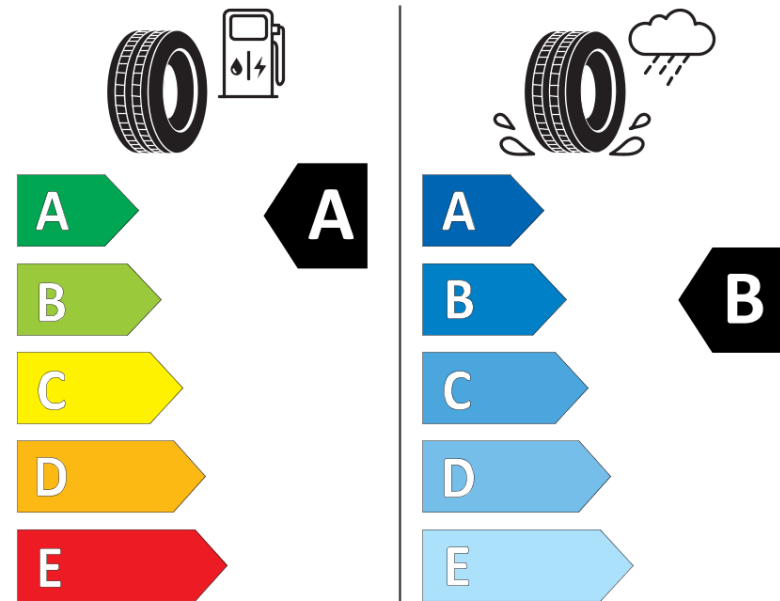

Tuoteselosteella

ASETUS (EU) 2020/740

Tuotemerkki	MICHELIN
Kaupallinen nimi	E PRIMACY
Tuotekoodi	920838
Koko	165/65R15
Kantavuustunnus	81
Suorituskykyluokka	T
Polttoainetaloudellisuusluokka	A
Märkäpitoluokka	B
Vierintämeluluokka	B
Vierintämelun arvo	68 dB
Rengas lumiolosuhteisiin	Ei
Rengas jääolosuhteisiin	Ei
Valmistusajankohta	04/20
Valmistuksen lopetusajankohta	
Kuormitusluokka	SL
Lisätietoja	165/65 R15 81T TL E PRIMACY MI

ENERG

MICHELIN

920838

165/65R15 81 T

C1