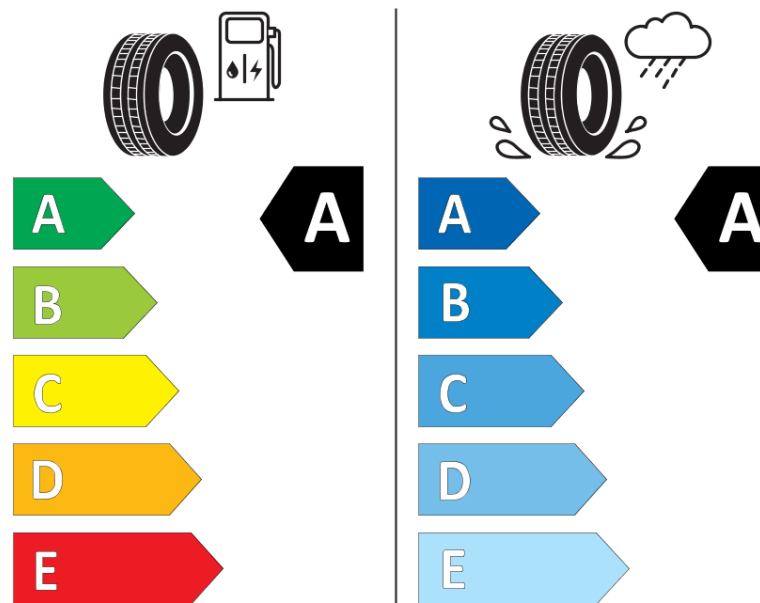

## Tuoteselosteella

ASETUS (EU) 2020/740

Tuotemerkki	MICHELIN
Kaupallinen nimi	E PRIMACY S1
Tuotekoodi	920857
Koko	205/55R16
Kantavuustunnus	94
Suorituskykyluokka	V
Polttoainetaloudellisuusluokka	A
Märkäpitoluokka	A
Vierintämeluluokka	B
Vierintämelun arvo	70 dB
Rengas lumiolosuhteisiin	Ei
Rengas jääolosuhteisiin	Ei
Valmistusajankohta	16/20
Valmistuksen lopetusajankohta	
Kuormitusluokka	XL
Lisätietoja	205/55 R16 94V XL TL E PRIMACY S1 MI

# ENERG

MICHELIN

920857

205/55R16 94 V

C1

2020/740