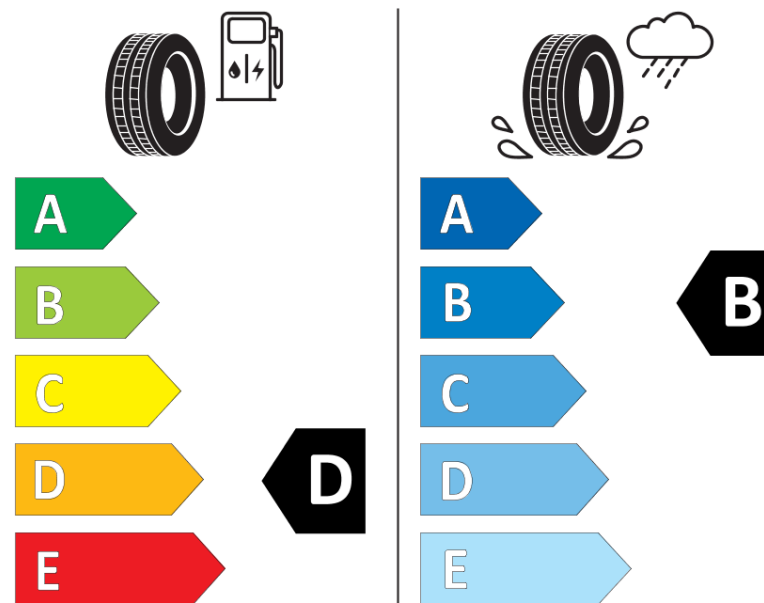

## Tuoteselosteella

ASETUS (EU) 2020/740

Tuotemerkki	BFGOODRICH
Kaupallinen nimi	ACTIVAN 4S
Tuotekoodi	920916
Koko	205/65R15C
Kantavuustunnus	102
Kantavuustunnus pariasennetuille renkaille	100

Suorituskykyluokka	T
Polttoainetaloudellisuusluokka	D
Märkäpitoluokka	B
Vierintämeluluokka	B
Vierintämelun arvo	72 dB
Rengas lumiolosuhteisiin	Joo
Valmistusajankohta	48/20
Valmistuksen lopetusajankohta	
Lisätietoja	205/65 R15C 102/100T TL ACTIVAN 4S GO

# ENERG

BFGOODRICH

920916

205/65R15C 102/100 T

C2

2020/740