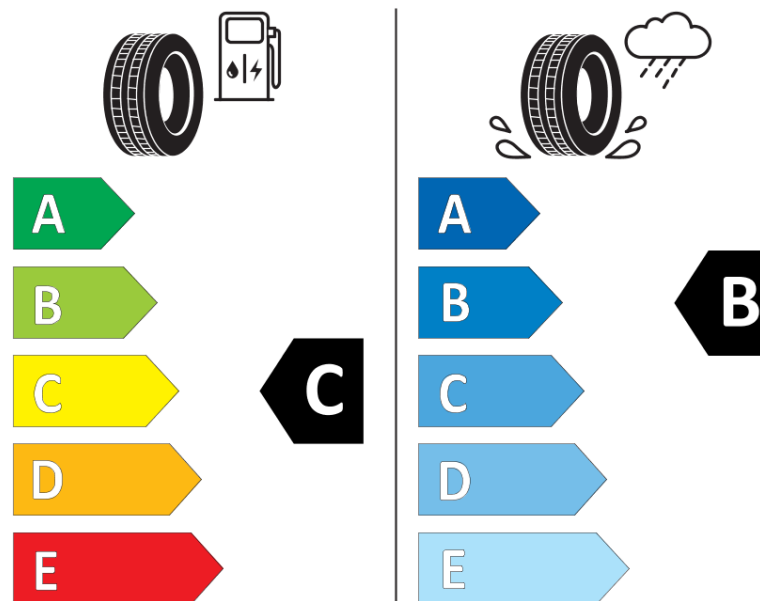

Tuoteselosteella

ASETUS (EU) 2020/740

Tuotemerkki	MICHELIN
Kaupallinen nimi	CROSSCLIMATE 3
Tuotekoodi	921298
Koko	205/50R17
Kantavuustunnus	93
Suorituskykyluokka	W
Polttoainetaloudellisuusluokka	C
Märkäpitoluokka	B
Vierintämeluluokka	B
Vierintämelun arvo	72 dB
Rengas lumiolosuhteisiin	Joo
Rengas jääolosuhteisiin	Ei
Valmistusajankohta	47/23
Valmistuksen lopetusajankohta	
Kuormitusluokka	XL
Lisätietoja	205/50 R17 93W XL TL CROSSCLIMATE 3 MI

ENERG

MICHELIN

921298

205/50R17 93 W XL

C1

2020/740