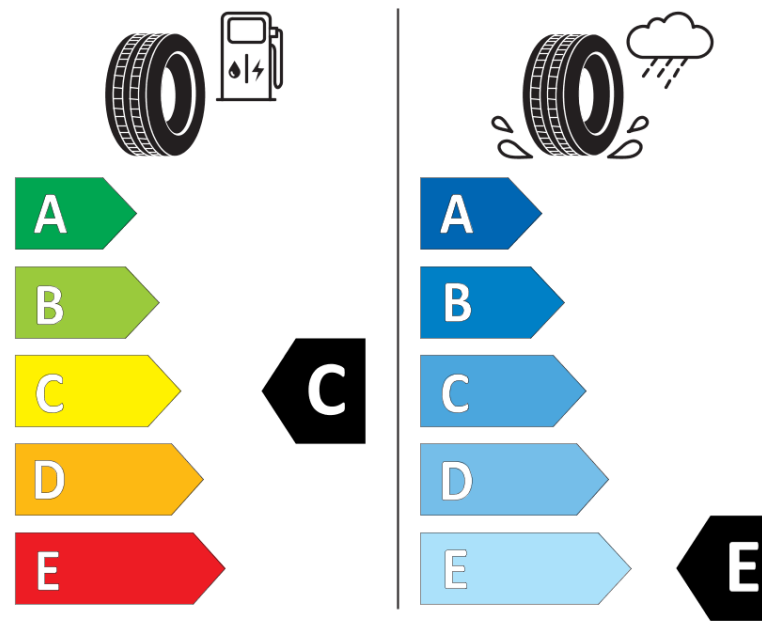

## Tuoteselosteella

ASETUS (EU) 2020/740

Tuotemerkki	MICHELIN
Kaupallinen nimi	X-ICE SNOW SUV
Tuotekoodi	921645
Koko	235/45R20
Kantavuustunnus	100
Suorituskykyluokka	H
Polttoainetaloudellisuusluokka	C
Märkäpitoluokka	E
Vierintämeluluokka	A
Vierintämelun arvo	69 dB
Rengas lumiolosuhteisiin	Joo
Rengas jääolosuhteisiin	Joo *
Valmistusajankohta	05/19
Valmistuksen lopetusajankohta	
Kuormitusluokka	XL
Lisätietoja	235/45 R20 100H XL TL X-ICE SNOW SUV MI

\* Ice tyres are specifically designed for road surfaces covered with ice and compact snow and should only be used in very severe climate conditions. Using ice tyres in less severe climate conditions could result in sub-optimal performance, in particular for wet grip, handling and wear.

MICHELIN

921645

235/45R20 100 H

C1

2020/740