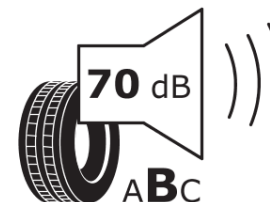

ENERG

MICHELIN

922151

225/50ZR16 (92Y)

C1