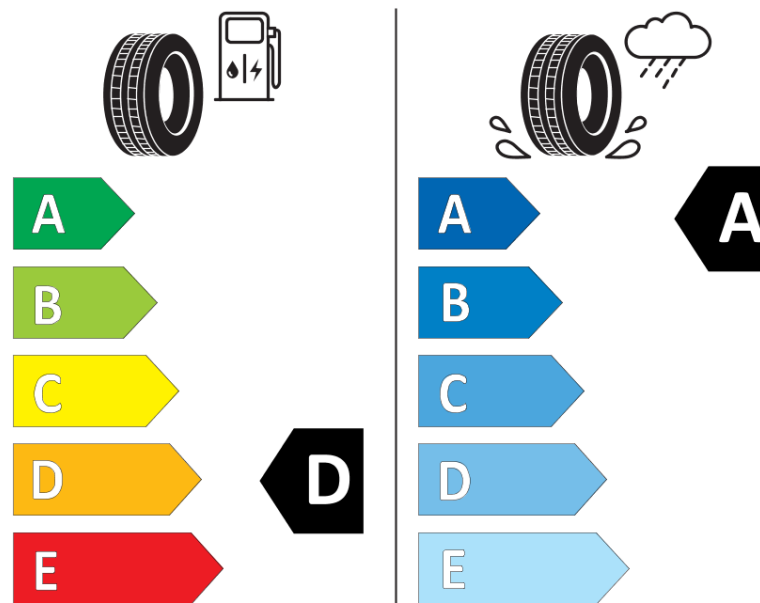

Tuoteselosteella

ASETUS (EU) 2020/740

Tuotemerkki	MICHELIN
Kaupallinen nimi	PILOT SPORT 4
Tuotekoodi	922151
Koko	225/50ZR16
Kantavuustunnus	92
Suorituskykyluokka	(Y)
Polttoainetaloudellisuusluokka	D
Märkäpitoluokka	A
Vierintämeluluokka	B
Vierintämelun arvo	70 dB
Rengas lumiolosuhteisiin	Ei
Rengas jääolosuhteisiin	Ei
Valmistusajankohta	12/18
Valmistuksen lopetusajankohta	
Kuormitusluokka	SL
Lisätietoja	225/50 ZR16 (92Y) TL PILOT SPORT 4 MI

ENERG

MICHELIN

922151

225/50ZR16 (92Y)

C1