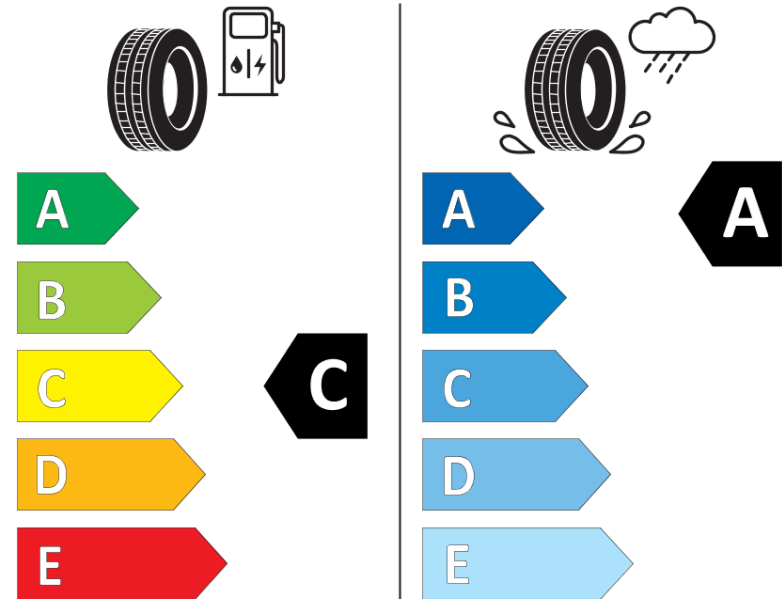

Tuoteselosteella

ASETUS (EU) 2020/740

Tuotemerkki	MICHELIN
Kaupallinen nimi	LATITUDE SPORT 3
Tuotekoodi	922303
Koko	275/40R20
Kantavuustunnus	106
Suorituskykyluokka	Y
Polttoainetaloudellisuusluokka	C
Märkäpitoluokka	A
Vierintämeluluokka	B
Vierintämelun arvo	72 dB
Rengas lumiolosuhteisiin	Ei
Rengas jääolosuhteisiin	Ei
Valmistusajankohta	37/11
Valmistuksen lopetusajankohta	
Kuormitusluokka	XL
Lisätietoja	275/40 R20 106Y EXTRA LOAD TL LATITUDE SPORT 3 GRNX MI

ENERG

MICHELIN

922303

275/40R20 106 Y

C1

2020/740