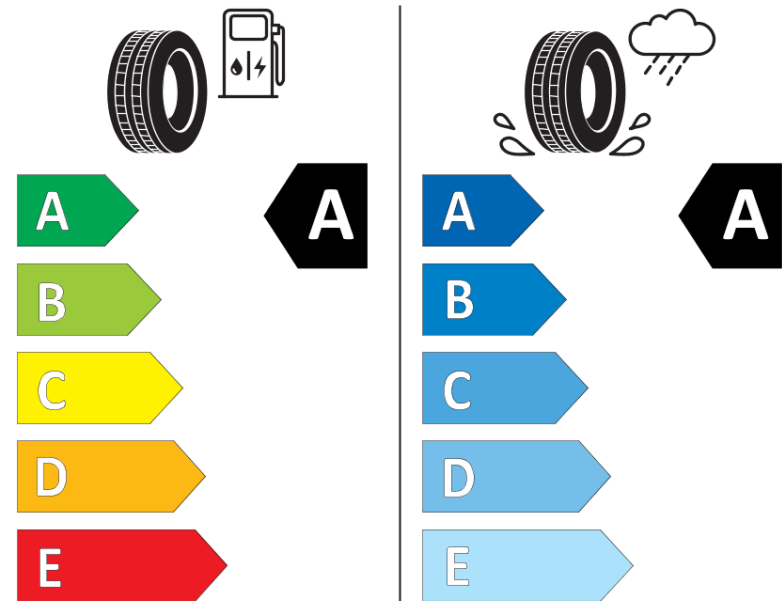

Tuoteselosteella

ASETUS (EU) 2020/740

Tuotemerkki	MICHELIN
Kaupallinen nimi	E PRIMACY S1
Tuotekoodi	923770
Koko	235/60R19
Kantavuustunnus	107
Suorituskykyluokka	V
Polttoainetaloudellisuusluokka	A
Märkäpitoluokka	A
Vierintämeluluokka	B
Vierintämelun arvo	70 dB
Rengas lumiolosuhteisiin	Ei
Rengas jääolosuhteisiin	Ei
Valmistusajankohta	06/21
Valmistuksen lopetusajankohta	
Kuormitusluokka	XL
Lisätietoja	235/60 R19 107V XL TL E PRIMACY S1 MI

ENERG

MICHELIN

923770

235/60R19 107 V XL

C1

2020/740