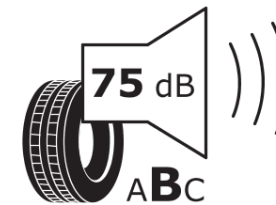

## Tuoteselosteella

ASETUS (EU) 2020/740

Tuotemerkki	MICHELIN
Kaupallinen nimi	PILOT SPORT S 5
Tuotekoodi	923964
Koko	315/35R21
Kantavuustunnus	111
Suorituskykyluokka	(Y)
Polttoainetaloudellisuusluokka	C
Märkäpitoluokka	B
Vierintämeluluokka	B
Vierintämelun arvo	75 dB
Rengas lumiolosuhteisiin	Ei
Rengas jääolosuhteisiin	Ei
Valmistusajankohta	48/23
Valmistuksen lopetusajankohta	
Kuormitusluokka	XL
Lisätietoja	315/35 ZR21 (111Y) XL TL PILOT SPORT S 5 K1 MI

# ENERG

MICHELIN

923964

315/35R21 (111Y) XL

C1

2020/740