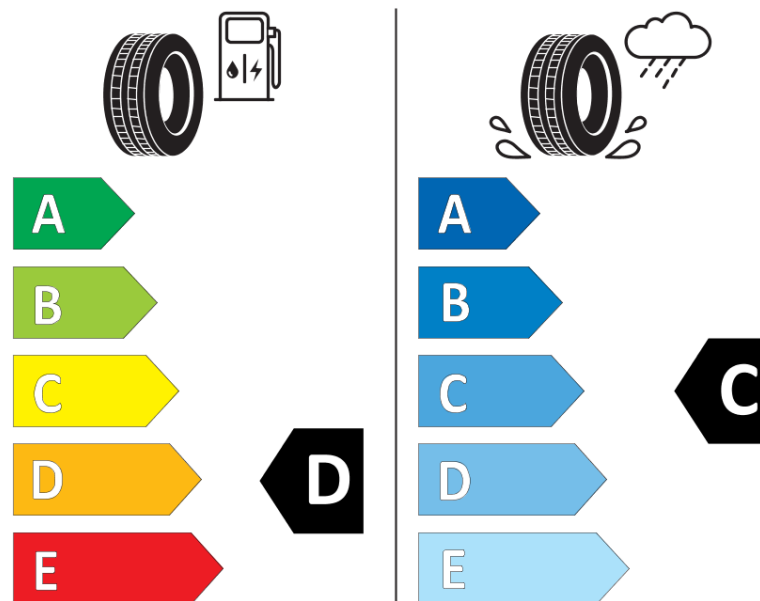

Tuoteselosteella

ASETUS (EU) 2020/740

Tuotemerkki	MICHELIN
Kaupallinen nimi	PILOT SPORT CUP 2 CNT
Tuotekoodi	924590
Koko	245/30ZR19
Kantavuustunnus	89
Suorituskykyluokka	(Y)
Polttoainetaloudellisuusluokka	D
Märkäpitoluokka	C
Vierintämeluluokka	B
Vierintämelun arvo	70 dB
Rengas lumiolosuhteisiin	Ei
Rengas jääolosuhteisiin	Ei
Valmistusajankohta	07/19
Valmistuksen lopetusajankohta	
Kuormitusluokka	XL
Lisätietoja	245/30 ZR19 (89Y) XL PILOT SPORT CUP 2 CONNECT MI

ENERG

MICHELIN

924590

245/30ZR19 (89Y) XL

C1