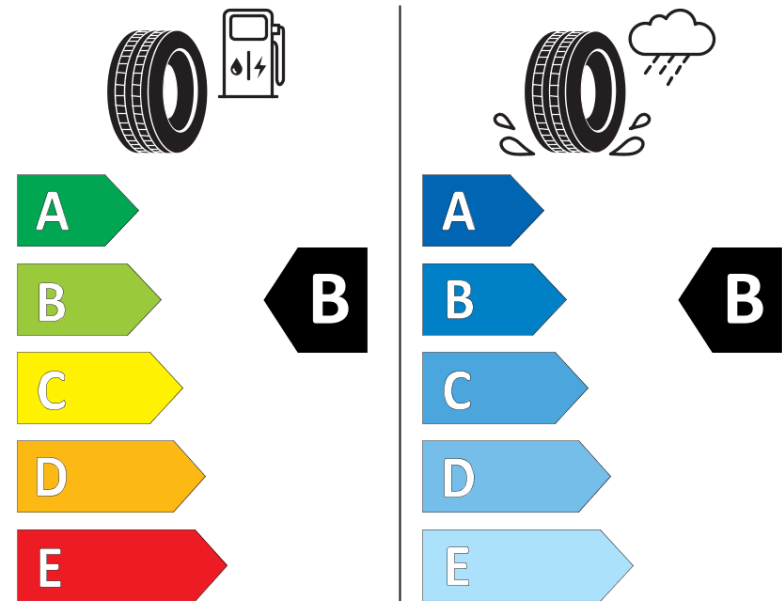

Tuoteselosteella

ASETUS (EU) 2020/740

Tuotemerkki	MICHELIN
Kaupallinen nimi	PILOT SPORT EV A GOE
Tuotekoodi	924612
Koko	255/45R20
Kantavuustunnus	105
Suorituskykyluokka	W
Polttoainetaloudellisuusluokka	B
Märkäpitoluokka	B
Vierintämeluluokka	B
Vierintämelun arvo	72 dB
Rengas lumiolosuhteisiin	Ei
Rengas jääolosuhteisiin	Ei
Valmistusajankohta	22/20
Valmistuksen lopetusajankohta	
Kuormitusluokka	XL
Lisätietoja	255/45 R20 105W XL PILOT SPORT EV ACOUSTIC GOE MI

ENERG

MICHELIN

924612

255/45R20 105 W

C1