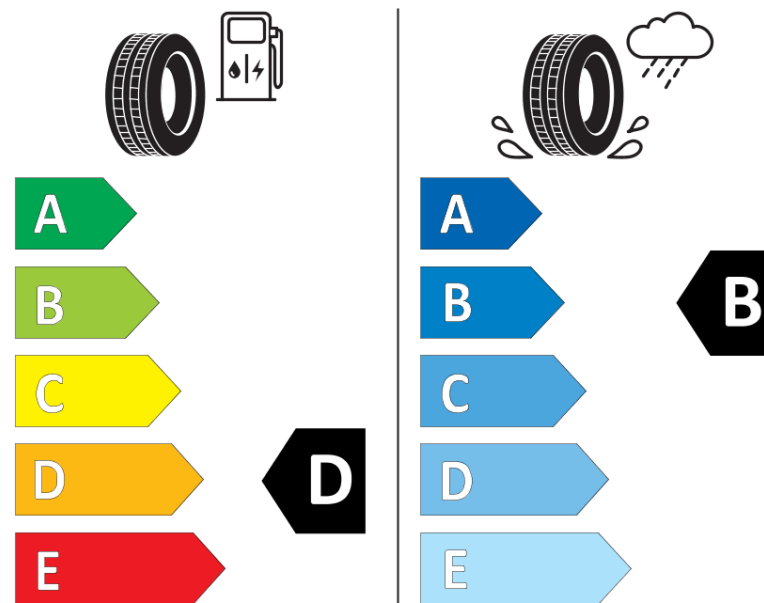

Tuoteselosteella

ASETUS (EU) 2020/740

Tuotemerkki	BFGOODRICH
Kaupallinen nimi	ACTIVAN
Tuotekoodi	928002
Koko	205/65R16C
Kantavuustunnus	107
Kantavuustunnus pariasennetuille renkaille	105

Suorituskykyluokka	T
Polttoainetaloudellisuusluokka	D
Märkäpitoluokka	B
Vierintämeluluokka	B
Vierintämelun arvo	72 dB
Rengas lumiolosuhteisiin	Ei
Valmistusajankohta	08/06

Valmistuksen lopetusajankohta
Lisätietoja 205/65 R 16C 107/105T TL ACTIVAN GO

Vaihtoehtoinen kantavuustunnus yksittäisasennuksessa

Vaihtoehtoinen kantavuustunnus pariasennuksessa

Vaihtoehtoinen suorituskykyluokka

ENERG

BFGOODRICH

928002

205/65R16C 107/105 T

C2

2020/740