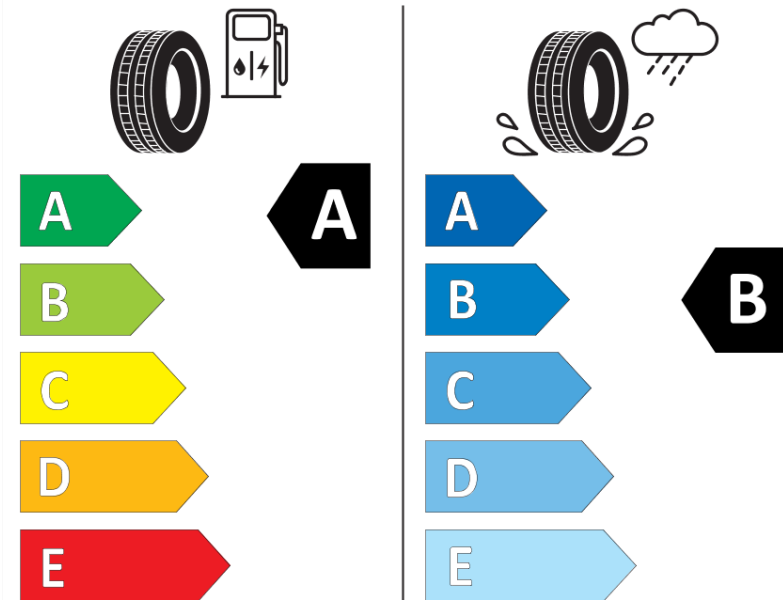

## Tuoteselosteella

ASETUS (EU) 2020/740

Tuotemerkki	MICHELIN
Kaupallinen nimi	E PRIMACY ST
Tuotekoodi	928538
Koko	275/45R21
Kantavuustunnus	110
Suorituskykyluokka	V
Polttoainetaloudellisuusluokka	A
Märkäpitoluokka	B
Vierintämeluluokka	B
Vierintämelun arvo	72 dB
Rengas lumiolosuhteisiin	Ei
Rengas jääolosuhteisiin	Ei
Valmistusajankohta	48/21
Valmistuksen lopetusajankohta	
Kuormitusluokka	XL
Lisätietoja	275/45 R21 110V XL TL E PRIMACY ST SELFSEAL MI

# ENERG

MICHELIN

928538

275/45R21 110 V XL

C1

2020/740