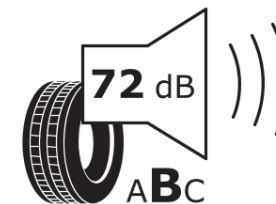

## Tuoteselosteella

ASETUS (EU) 2020/740

Tuotemerkki	MICHELIN
Kaupallinen nimi	E PRIMACY ST
Tuotekoodi	928538
Koko	275/45R21
Kantavuustunnus	110
Suorituskykyluokka	V
Polttoainetaloudellisuusluokka	A
Märkäpitoluokka	B
Vierintämeluluokka	B
Vierintämelun arvo	72 dB
Rengas lumiolosuhteisiin	Ei
Rengas jääolosuhteisiin	Ei
Valmistusajankohta	48/21
Valmistuksen lopetusajankohta	
Kuormitusluokka	XL
Lisätietoja	275/45 R21 110V XL TL E PRIMACY ST SELFSEAL MI

# ENERG

MICHELIN

928538

275/45R21 110 V XL

C1

2020/740