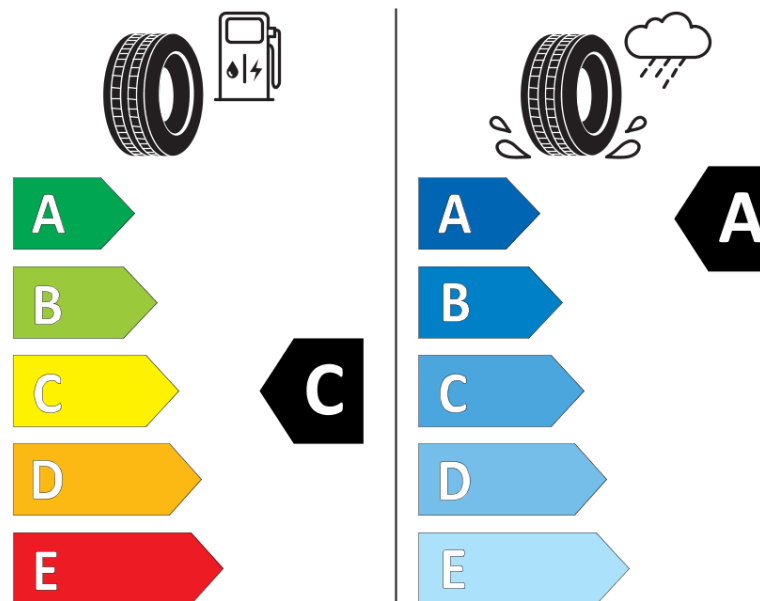

Tuoteselosteella

ASETUS (EU) 2020/740

| | |
|--------------------------------|--|
| Tuotemerkki | MICHELIN |
| Kaupallinen nimi | CROSSCLIMATE 3 SPORT |
| Tuotekoodi | 930203 |
| Koko | 235/35R19 |
| Kantavuustunnus | 91 |
| Suorituskykyluokka | Y |
| Polttoainetaloudellisuusluokka | C |
| Märkäpitoluokka | A |
| Vierintämeluluokka | B |
| Vierintämelun arvo | 72 dB |
| Rengas lumiolosuhteisiin | Joo |
| Rengas jääolosuhteisiin | Ei |
| Valmistusajankohta | 47/23 |
| Valmistuksen lopetusajankohta | |
| Kuormitusluokka | XL |
| Lisätietoja | 235/35 R19 91Y XL TL CROSSCLIMATE 3 SPORT MI |

ENERG

MICHELIN

930203

235/35 19 91 Y L

C1

2020/740