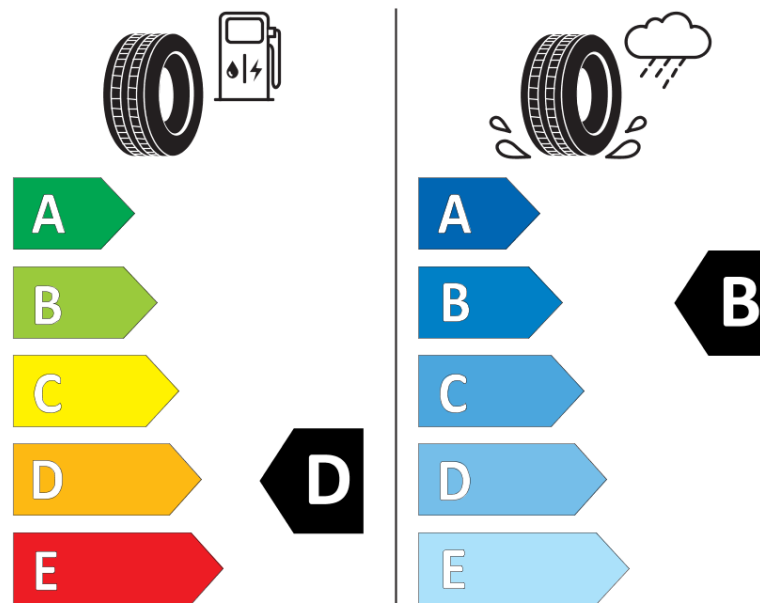

## Tuoteselosteella

ASETUS (EU) 2020/740

Tuotemerkki	MICHELIN
Kaupallinen nimi	PILOT SPORT 4 S A MO1
Tuotekoodi	930922
Koko	265/40ZR20
Kantavuustunnus	104
Suorituskykyluokka	(Y)
Polttoainetaloudellisuusluokka	D
Märkäpitoluokka	B
Vierintämeluluokka	B
Vierintämelun arvo	71 dB
Rengas lumiolosuhteisiin	Ei
Rengas jääolosuhteisiin	Ei
Valmistusajankohta	15/18
Valmistuksen lopetusajankohta	
Kuormitusluokka	XL
Lisätietoja	265/40 ZR20 (104Y) XL TL PILOTSPORT 4S ACOUSTIC MO1 MI

# ENERG

MICHELIN

930922

265/40ZR20 (104Y) XL

C1

2020/740