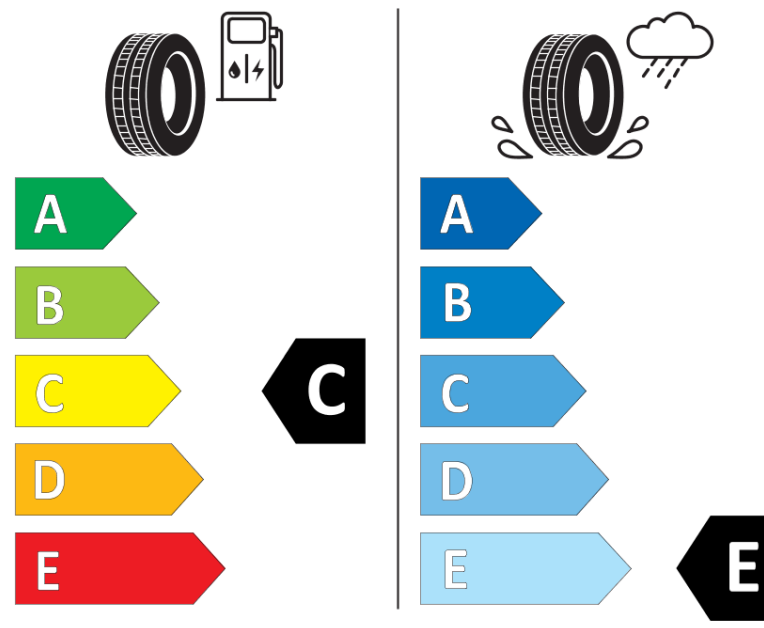

MICHELIN

931218

215/65R17 99 T

C1