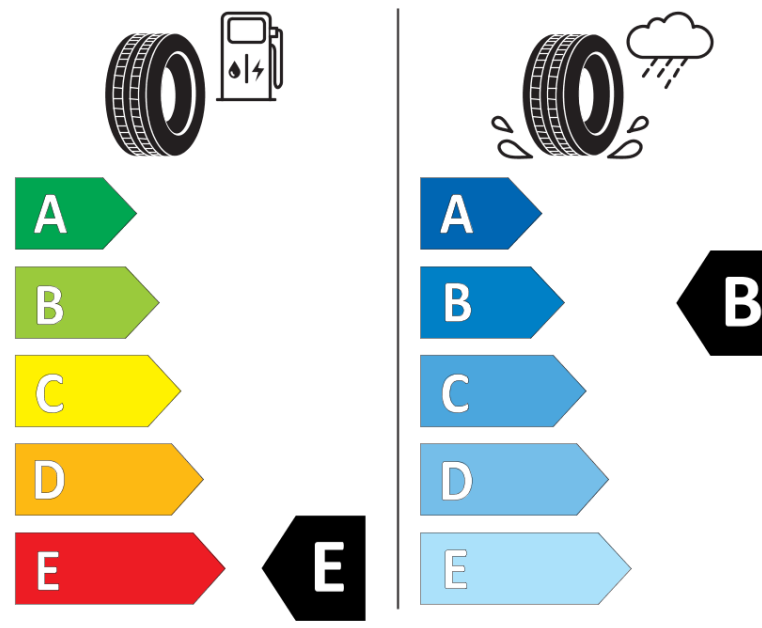

## Tuoteselosteella

ASETUS (EU) 2020/740

Tuotemerkki	BFGOODRICH
Kaupallinen nimi	ALL-TERRAIN T/A KO2
Tuotekoodi	932443
Koko	LT235/60R18
Kantavuustunnus	108
Kantavuustunnus pariasennetuille renkailla	104

# ENERG

BFGOODRICH

932443

LT235/60R18 108/104 R

C2

2020/740