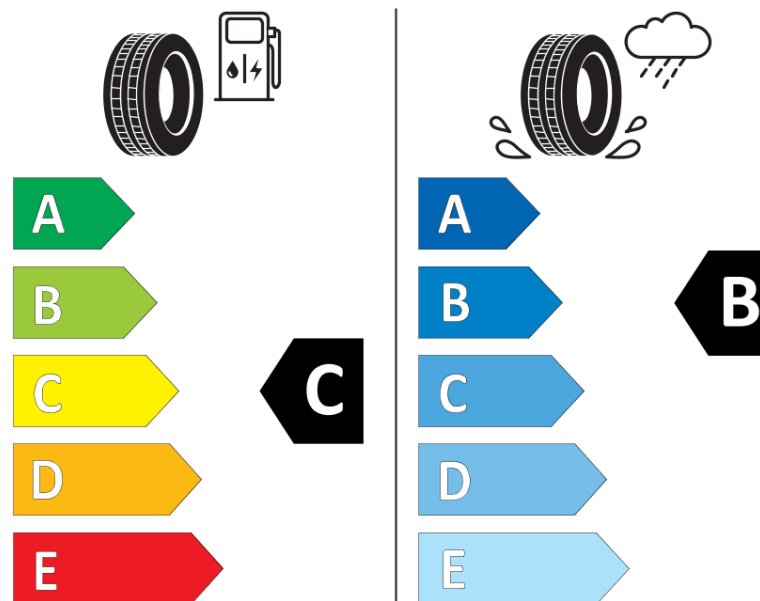

Tuoteselosteella

ASETUS (EU) 2020/740

Tuotemerkki	MICHELIN
Kaupallinen nimi	CROSSCLIMATE 2 SUV
Tuotekoodi	932546
Koko	225/50R18
Kantavuustunnus	95
Suorituskykyluokka	W
Polttoainetaloudellisuusluokka	C
Märkäpitoluokka	B
Vierintämeluluokka	B
Vierintämelun arvo	71 dB
Rengas lumiolosuhteisiin	Joo
Rengas jääolosuhteisiin	Ei
Valmistusajankohta	51/20
Valmistuksen lopetusajankohta	
Kuormitusluokka	SL
Lisätietoja	225/50 R18 95W TL CROSSCLIMATE 2 SUV MI

ENERG

MICHELIN

932546

225/50R18 95 W

C1