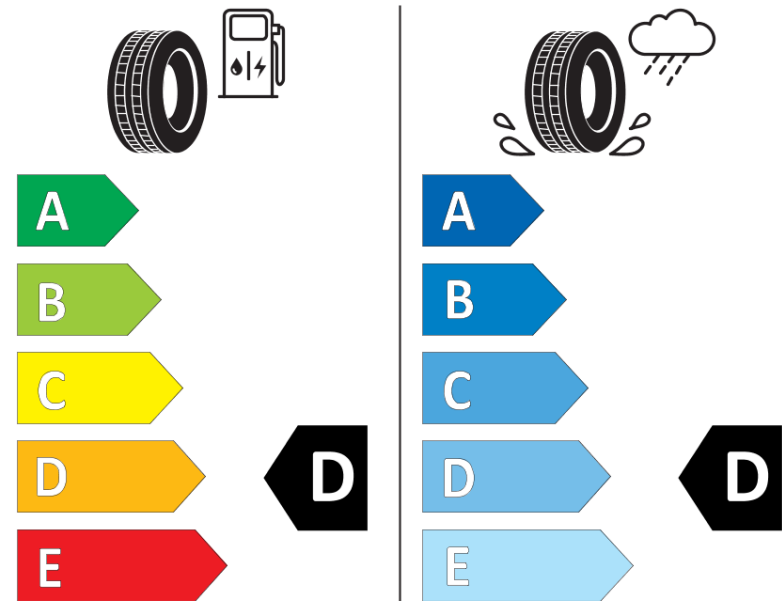

Tuoteselosteella

ASETUS (EU) 2020/740

Tuotemerkki	MICHELIN
Kaupallinen nimi	PILOT SPORT CUP 2 K2
Tuotekoodi	933051
Koko	245/35ZR20
Kantavuustunnus	95
Suorituskykyluokka	(Y)
Polttoainetaloudellisuusluokka	D
Märkäpitoluokka	D
Vierintämeluluokka	B
Vierintämelun arvo	71 dB
Rengas lumiolosuhteisiin	Ei
Rengas jääolosuhteisiin	Ei
Valmistusajankohta	37/16
Valmistuksen lopetusajankohta	
Kuormitusluokka	XL
Lisätietoja	245/35 ZR20 (95Y) XL TL PILOT SPORT CUP 2 K2 MI

ENERG

MICHELIN

933051

245/35ZR20 (95Y) XL

C1