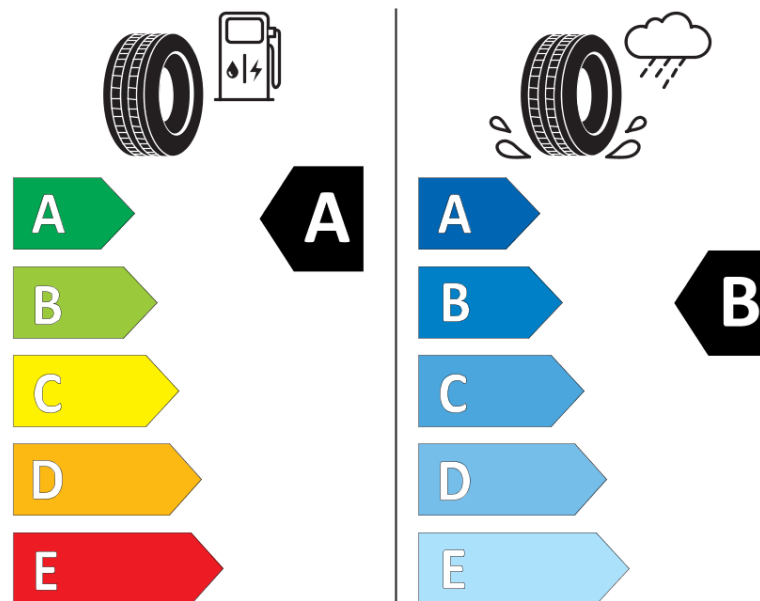

## Tuoteselosteella

ASETUS (EU) 2020/740

Tuotemerkki	MICHELIN
Kaupallinen nimi	E PRIMACY
Tuotekoodi	935401
Koko	225/55R19
Kantavuustunnus	103
Suorituskykyluokka	V
Polttoainetaloudellisuusluokka	A
Märkäpitoluokka	B
Vierintämeluluokka	B
Vierintämelun arvo	70 dB
Rengas lumiolosuhteisiin	Ei
Rengas jääolosuhteisiin	Ei
Valmistusajankohta	22/22
Valmistuksen lopetusajankohta	
Kuormitusluokka	XL
Lisätietoja	225/55 R19 103V XL TL E PRIMACY MI

# ENERG

MICHELIN

935401

225/55R19 103 V XL

C1

2020/740