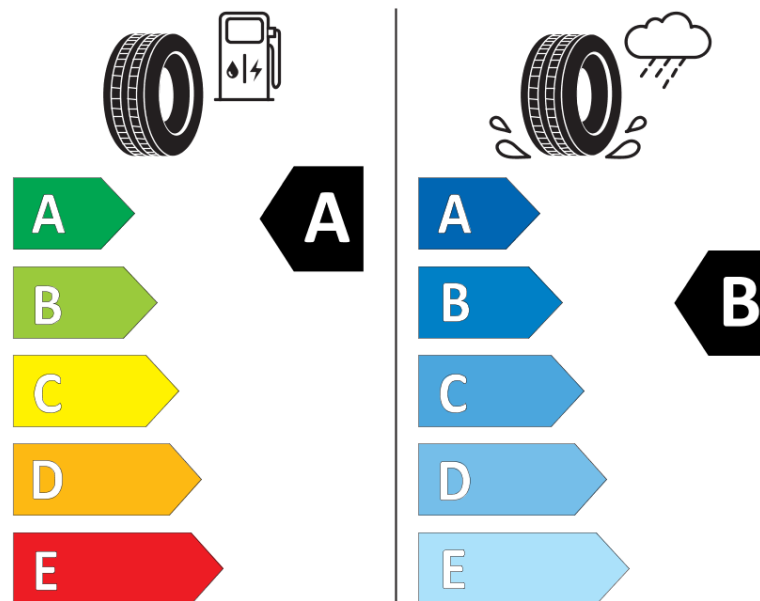

Tuoteselosteella

ASETUS (EU) 2020/740

| | |
|--------------------------------|---|
| Tuotemerkki | MICHELIN |
| Kaupallinen nimi | PILOT SPORT EV POL |
| Tuotekoodi | 936935 |
| Koko | 285/45R20 |
| Kantavuustunnus | 112 |
| Suorituskykyluokka | V |
| Polttoainetaloudellisuusluokka | A |
| Märkäpitoluokka | B |
| Vierintämeluluokka | B |
| Vierintämelun arvo | 74 dB |
| Rengas lumiolosuhteisiin | Ei |
| Rengas jääolosuhteisiin | Ei |
| Valmistusajankohta | 26/23 |
| Valmistuksen lopetusajankohta | |
| Kuormitusluokka | XL |
| Lisätietoja | 285/45 R20 112V XL TL PILOT SPORT EV POL MI |

ENERG

MICHELIN

936935

285/45R20 112 V XL

C1

2020/740