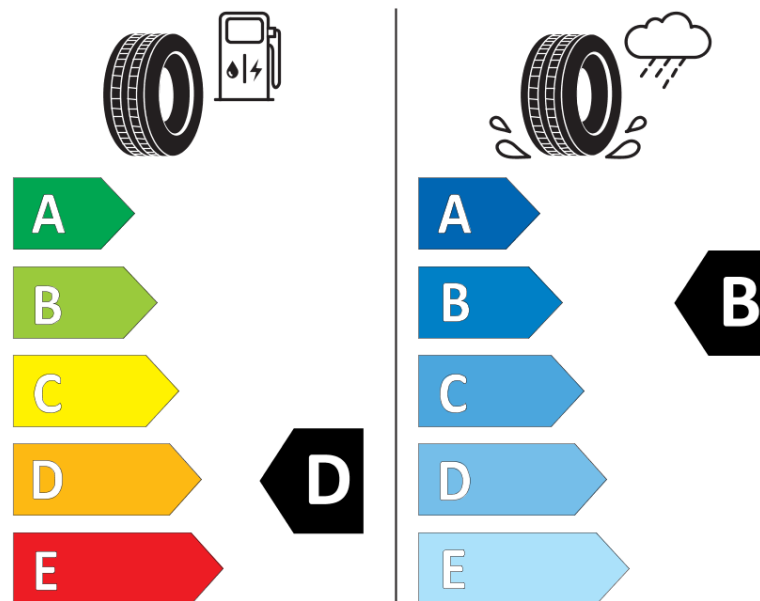

Tuoteselosteella

ASETUS (EU) 2020/740

Tuotemerkki	MICHELIN
Kaupallinen nimi	PILOT SPORT PS2 N3
Tuotekoodi	940122
Koko	265/35ZR18
Kantavuustunnus	97
Suorituskykyluokka	(Y)
Polttoainetaloudellisuusluokka	D
Märkäpitoluokka	B
Vierintämeluluokka	B
Vierintämelun arvo	72 dB
Rengas lumiolosuhteisiin	Ei
Rengas jääolosuhteisiin	Ei
Valmistusajankohta	11/15
Valmistuksen lopetusajankohta	
Kuormitusluokka	XL
Lisätietoja	265/35 ZR18 (97Y) EXTRA LOAD TL PILOT SPORT PS2 N3 MI

ENERG

MICHELIN

940122

265/35ZR18 (97Y) XL

C1

2020/740