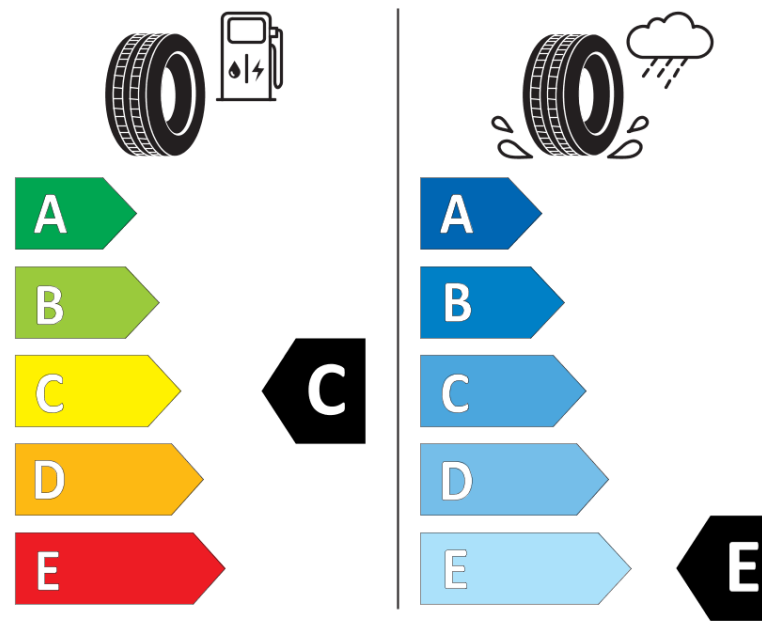

Tuoteselosteella

ASETUS (EU) 2020/740

Tuotemerkki	MICHELIN
Kaupallinen nimi	X-ICE SNOW
Tuotekoodi	941775
Koko	225/45R19
Kantavuustunnus	96
Suorituskykyluokka	T
Polttoainetaloudellisuusluokka	C
Märkäpitoluokka	E
Vierintämeluluokka	A
Vierintämelun arvo	69 dB
Rengas lumiolosuhteisiin	Joo
Rengas jääolosuhteisiin	Joo *
Valmistusajankohta	51/20
Valmistuksen lopetusajankohta	
Kuormitusluokka	XL
Lisätietoja	225/45 R19 96T XL TL X-ICE SNOW MI

* Ice tyres are specifically designed for road surfaces covered with ice and compact snow and should only be used in very severe climate conditions. Using ice tyres in less severe climate conditions could result in sub-optimal performance, in particular for wet grip, handling and wear.

ENERG

MICHELIN

941775

225/45R19 96 T XL

C1

2020/740