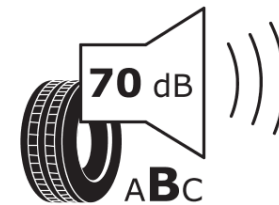

Tuoteselosteella

ASETUS (EU) 2020/740

Tuotemerkki	MICHELIN
Kaupallinen nimi	PRIMACY 4+
Tuotekoodi	941925
Koko	205/55R19
Kantavuustunnus	97
Suorituskykyluokka	V
Polttoainetaloudellisuusluokka	B
Märkäpitoluokka	A
Vierintämeluluokka	B
Vierintämelun arvo	70 dB
Rengas lumiolosuhteisiin	Ei
Rengas jääolosuhteisiin	Ei
Valmistusajankohta	35/20
Valmistuksen lopetusajankohta	
Kuormitusluokka	XL
Lisätietoja	205/55 R19 97V XL TL PRIMACY 4+ MI

ENERG

MICHELIN

941925

205/55R19 97 V XL

C1

2020/740