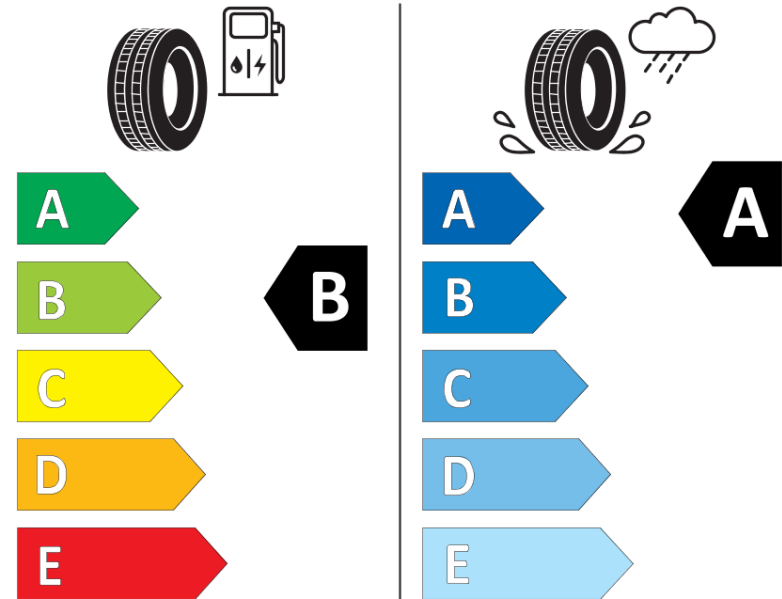

Tuoteselosteella

ASETUS (EU) 2020/740

Tuotemerkki	MICHELIN
Kaupallinen nimi	PRIMACY 4+
Tuotekoodi	941925
Koko	205/55R19
Kantavuustunnus	97
Suorituskykyluokka	V
Polttoainetaloudellisuusluokka	B
Märkäpitoluokka	A
Vierintämeluluokka	B
Vierintämelun arvo	70 dB
Rengas lumiolosuhteisiin	Ei
Rengas jääolosuhteisiin	Ei
Valmistusajankohta	35/20
Valmistuksen lopetusajankohta	
Kuormitusluokka	XL
Lisätietoja	205/55 R19 97V XL TL PRIMACY 4+ MI

ENERG

MICHELIN

941925

205/55R19 97 V XL

C1

2020/740