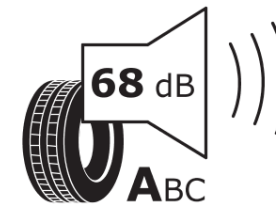

## Tuoteselosteella

ASETUS (EU) 2020/740

Tuotemerkki	MICHELIN
Kaupallinen nimi	PRIMACY 4 E
Tuotekoodi	941957
Koko	205/60R16
Kantavuustunnus	92
Suorituskykyluokka	H
Polttoainetaloudellisuusluokka	A
Märkäpitoluokka	B
Vierintämeluluokka	A
Vierintämelun arvo	68 dB
Rengas lumiolosuhteisiin	Ei
Rengas jääolosuhteisiin	Ei
Valmistusajankohta	25/17
Valmistuksen lopetusajankohta	
Kuormitusluokka	SL
Lisätietoja	205/60 R16 92H TL PRIMACY 4 E MI

# ENERG

MICHELIN

941957

205/60R16 92 H

C1

2020/740