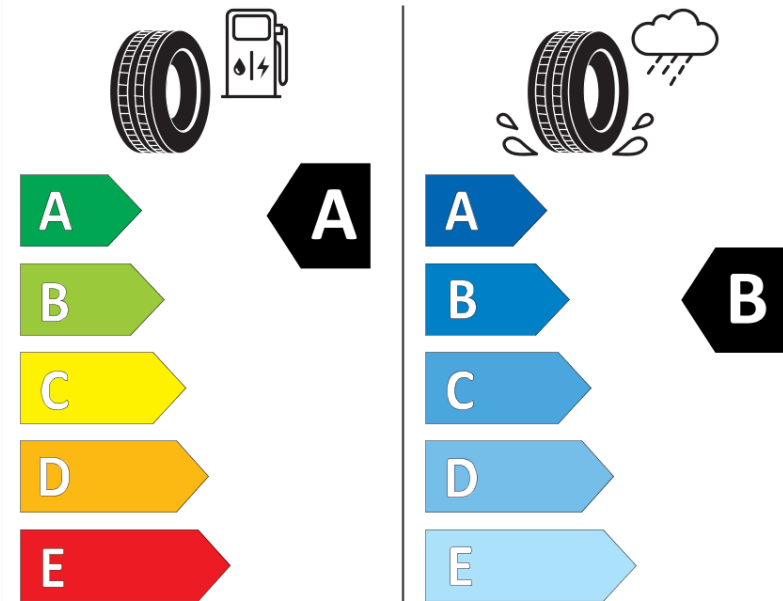

## Tuoteselosteella

ASETUS (EU) 2020/740

Tuotemerkki	MICHELIN
Kaupallinen nimi	PRIMACY 4 E
Tuotekoodi	941957
Koko	205/60R16
Kantavuustunnus	92
Suorituskykyluokka	H
Polttoainetaloudellisuusluokka	A
Märkäpitoluokka	B
Vierintämeluluokka	A
Vierintämelun arvo	68 dB
Rengas lumiolosuhteisiin	Ei
Rengas jääolosuhteisiin	Ei
Valmistusajankohta	25/17
Valmistuksen lopetusajankohta	
Kuormitusluokka	SL
Lisätietoja	205/60 R16 92H TL PRIMACY 4 E MI

# ENERG

MICHELIN

941957

205/60R16 92 H

C1

2020/740