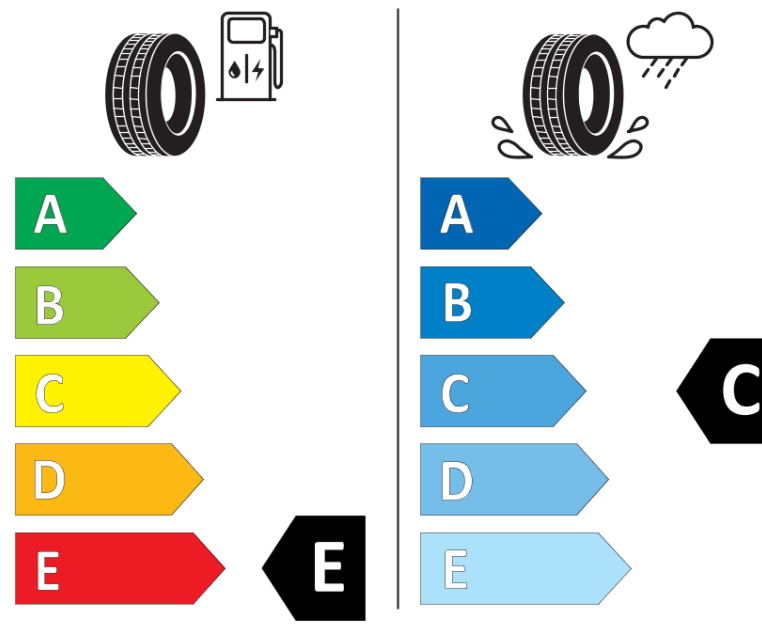

Tuoteselosteella

ASETUS (EU) 2020/740

Tuotemerkki	BFGOODRICH
Kaupallinen nimi	ALL-TERRAIN T/A KO3
Tuotekoodi	943123
Koko	LT275/70R16
Kantavuustunnus	119
Kantavuustunnus pariasennetuille renkaille	116

Suorituskykyluokka	S
Polttoainetaloudellisuusluokka	E
Märkäpitoluokka	C
Vierintämeluluokka	B
Vierintämelun arvo	75 dB
Renkas lumiolosuhteisiin	Joo
Valmistusajankohta	22/21
Valmistuksen lopetusajankohta	
Lisätietoja	LT275/70R16 119/116S TL ALL-TERRAIN T/A KO3 LRD RWL GO

Vaihtoehtoinen kantavuustunnus yksittäisasennuksessa

Vaihtoehtoinen kantavuustunnus pariasennuksessa

Vaihtoehtoinen suorituskykyluokka

ENERG

BFGoodrich

943123

LT275/70R16 119/116 S

C2