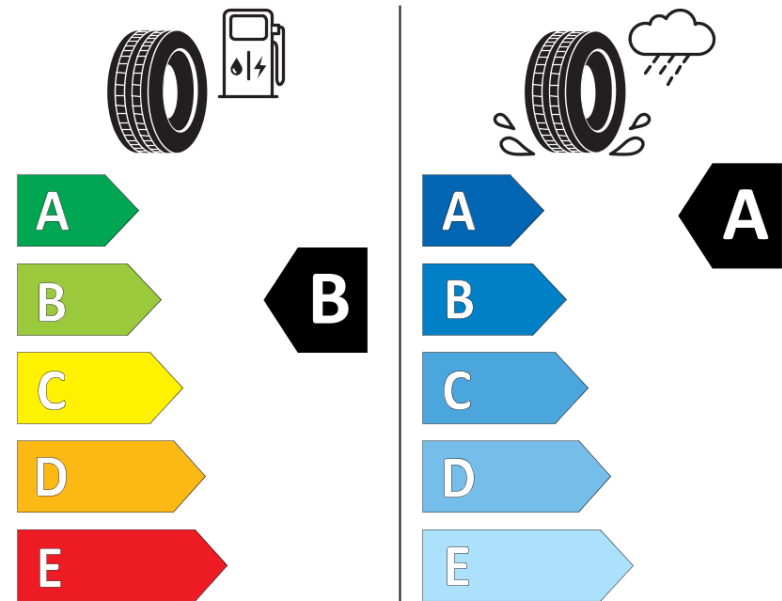

Tuoteselosteella

ASETUS (EU) 2020/740

Tuotemerkki	MICHELIN
Kaupallinen nimi	LATITUDE SPORT 3 A VOL
Tuotekoodi	943737
Koko	275/45R20
Kantavuustunnus	110
Suorituskykyluokka	V
Polttoainetaloudellisuusluokka	B
Märkäpitoluokka	A
Vierintämeluluokka	A
Vierintämelun arvo	70 dB
Rengas lumiolosuhteisiin	Ei
Rengas jääolosuhteisiin	Ei
Valmistusajankohta	08/16
Valmistuksen lopetusajankohta	
Kuormitusluokka	XL
Lisätietoja	275/45 R20 110V XL TL LATITUDE SPORT 3 ACOUSTIC VOL MI

ENERG

MICHELIN

943737

275/45R20 110 V

C1

2020/740