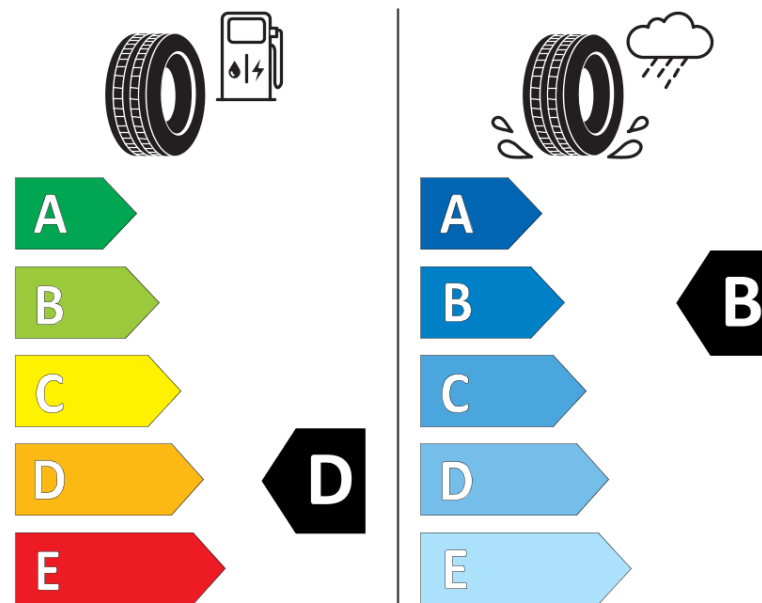

## Tuoteselosteella

ASETUS (EU) 2020/740

Tuotemerkki	BFGOODRICH
Kaupallinen nimi	ACTIVAN WINTER
Tuotekoodi	943776
Koko	205/65R16C
Kantavuustunnus	107
Kantavuustunnus pariasennetuille renkaille	105

Suorituskykyluokka	T
Polttoainetaloudellisuusluokka	D
Märkäpitoluokka	B
Vierintämeluluokka	B
Vierintämelun arvo	71 dB
Rengas lumiolosuhteisiin	Joo
Valmistusajankohta	06/14
Valmistuksen lopetusajankohta	
Lisätietoja	205/65 R 16C 107/105T TL ACTIVAN WINTER GO.

# ENERG

BFGOODRICH

943776

205/65R16C 107/105 T

C2

2020/740