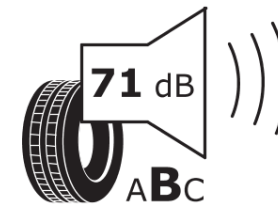

Tuoteselosteella

ASETUS (EU) 2020/740

Tuotemerkki	MICHELIN
Kaupallinen nimi	CROSSCLIMATE 2
Tuotekoodi	944122
Koko	255/40R20
Kantavuustunnus	101
Suorituskykyluokka	V
Polttoainetaloudellisuusluokka	B
Märkäpitoluokka	B
Vierintämeluluokka	B
Vierintämelun arvo	71 dB
Rengas lumiolosuhteisiin	Joo
Rengas jääolosuhteisiin	Ei
Valmistusajankohta	51/20
Valmistuksen lopetusajankohta	
Kuormitusluokka	XL
Lisätietoja	255/40 R20 101V XL TL CROSSCLIMATE 2 MI

ENERG

MICHELIN

944122

255/40R20 101 V XL

C1

2020/740