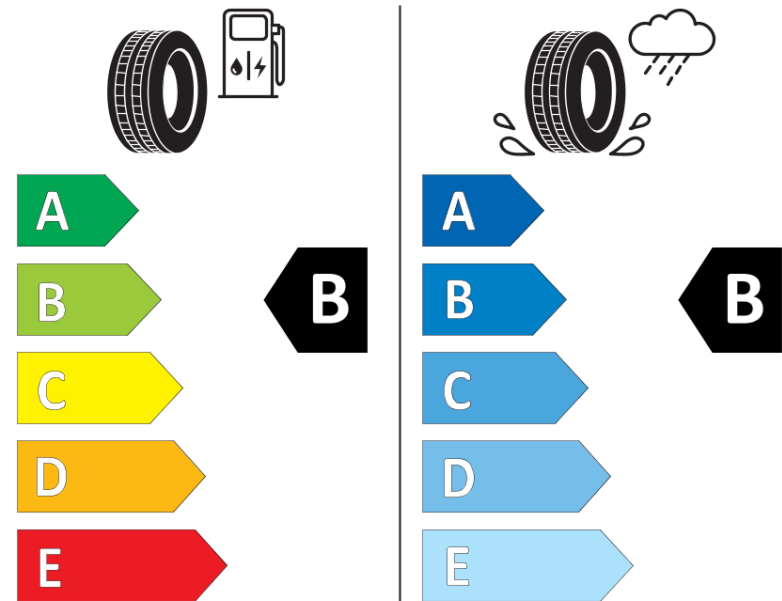

Tuoteselosteella

ASETUS (EU) 2020/740

Tuotemerkki	MICHELIN
Kaupallinen nimi	CROSSCLIMATE 2
Tuotekoodi	944122
Koko	255/40R20
Kantavuustunnus	101
Suorituskykyluokka	V
Polttoainetaloudellisuusluokka	B
Märkäpitoluokka	B
Vierintämeluluokka	B
Vierintämelun arvo	71 dB
Rengas lumiolosuhteisiin	Joo
Rengas jääolosuhteisiin	Ei
Valmistusajankohta	51/20
Valmistuksen lopetusajankohta	
Kuormitusluokka	XL
Lisätietoja	255/40 R20 101V XL TL CROSSCLIMATE 2 MI

ENERG

MICHELIN

944122

255/40R20 101 V XL

C1